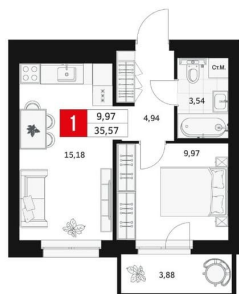

Остановка общественного транспорта в 5 минутах ходьбы. Рядом остановка общественного транспорта. Через неё можно уехать в любую часть города. Свяжитесь с менеджером, чтобы узнать о квартире подробнее — позвоните нам или напишите в чат.