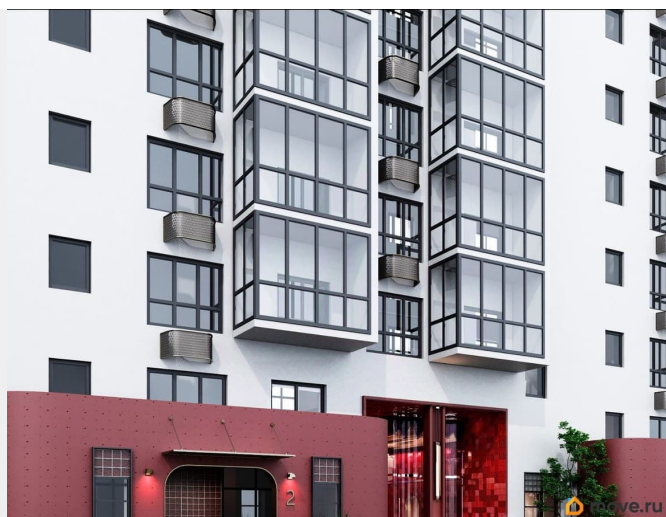

move.ru

move.ru