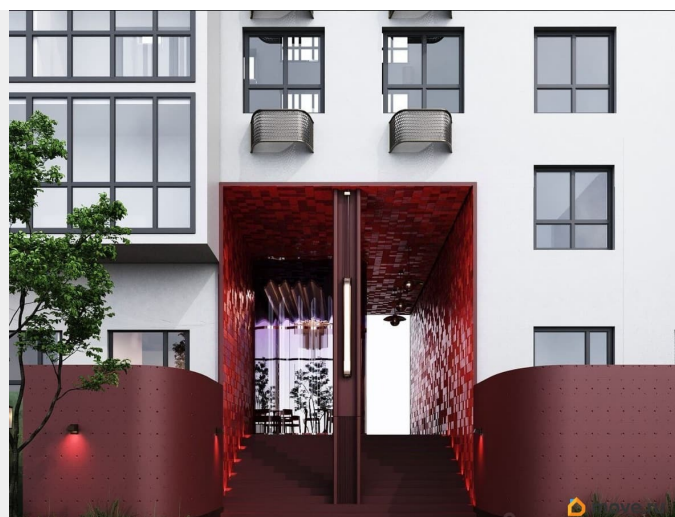

move.ru

move.ru