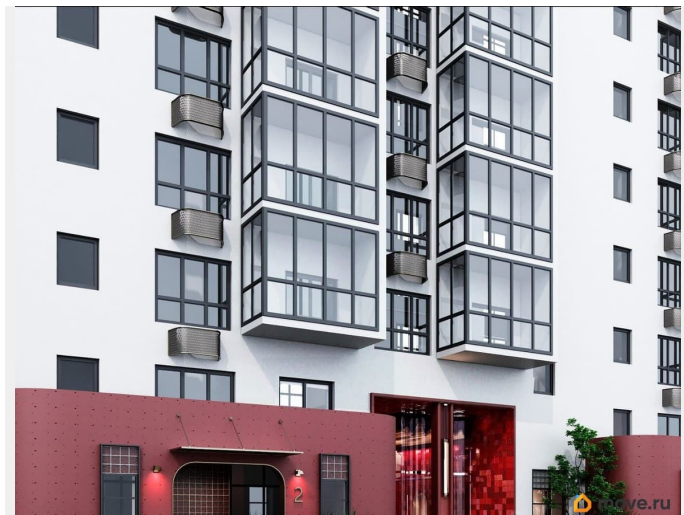

Остановка общественного транспорта в 5 минутах ходьбы. Рядом остановка общественного транспорта. Через неё можно уехать в любую часть города. Свяжитесь с менеджером, чтобы узнать о квартире подробнее — позвоните нам или напишите в чат.