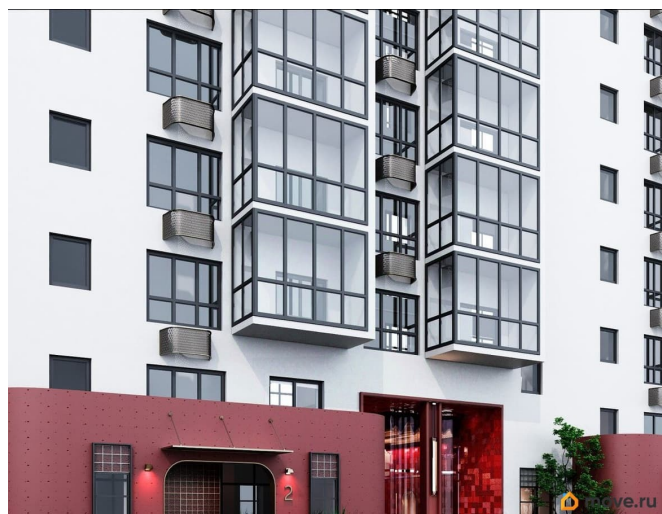

Создано: 26.03.2026 в 16:07

Обновлено: 07.04.2026 в 17:26

Республика Башкортостан, Уфа, улица
Большая Московская, 11

8 181 100 ₪

Республика Башкортостан, Уфа, улица Большая Московская,
11

Округ

[Уфа, Кировский район](#)

Квартира

Количество комнат

1

Высота потолков

2.7 м

Жилая площадь

10 м²

Площадь кухни

15.2 м²

Общая площадь

35.57 м²

Этаж

14/15

Детали объекта

Тип сделки

Продам

Раздел

[Квартиры](#)

Вид из окна

во двор

<https://ufa.move.ru/objects/9292631977>

**Новое время Девелопмент, Новое
время Девелопмент**

79675173831

для заметок