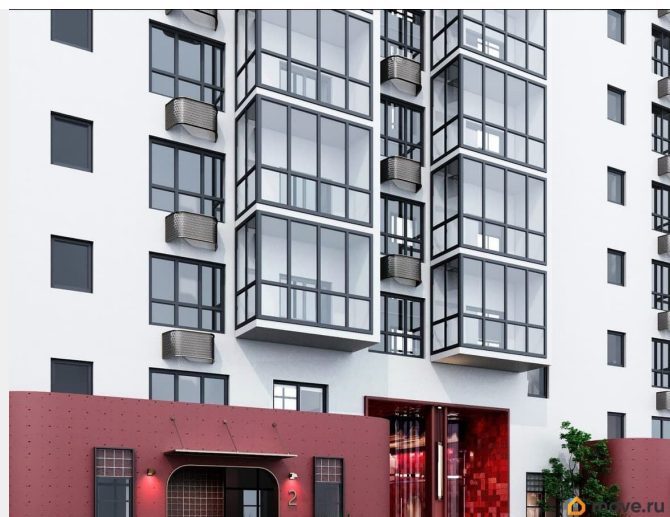

Остановка общественного транспорта в 5 минутах ходьбы. Рядом остановка общественного транспорта. Через неё можно уехать в любую часть города. Свяжитесь с менеджером, чтобы узнать о квартире подробнее — позвоните нам или напишите в чат.