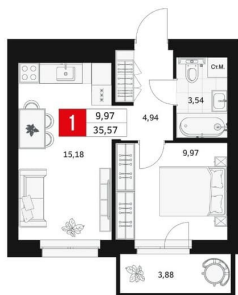

move.ru

Move.ru - вся недвижимость России