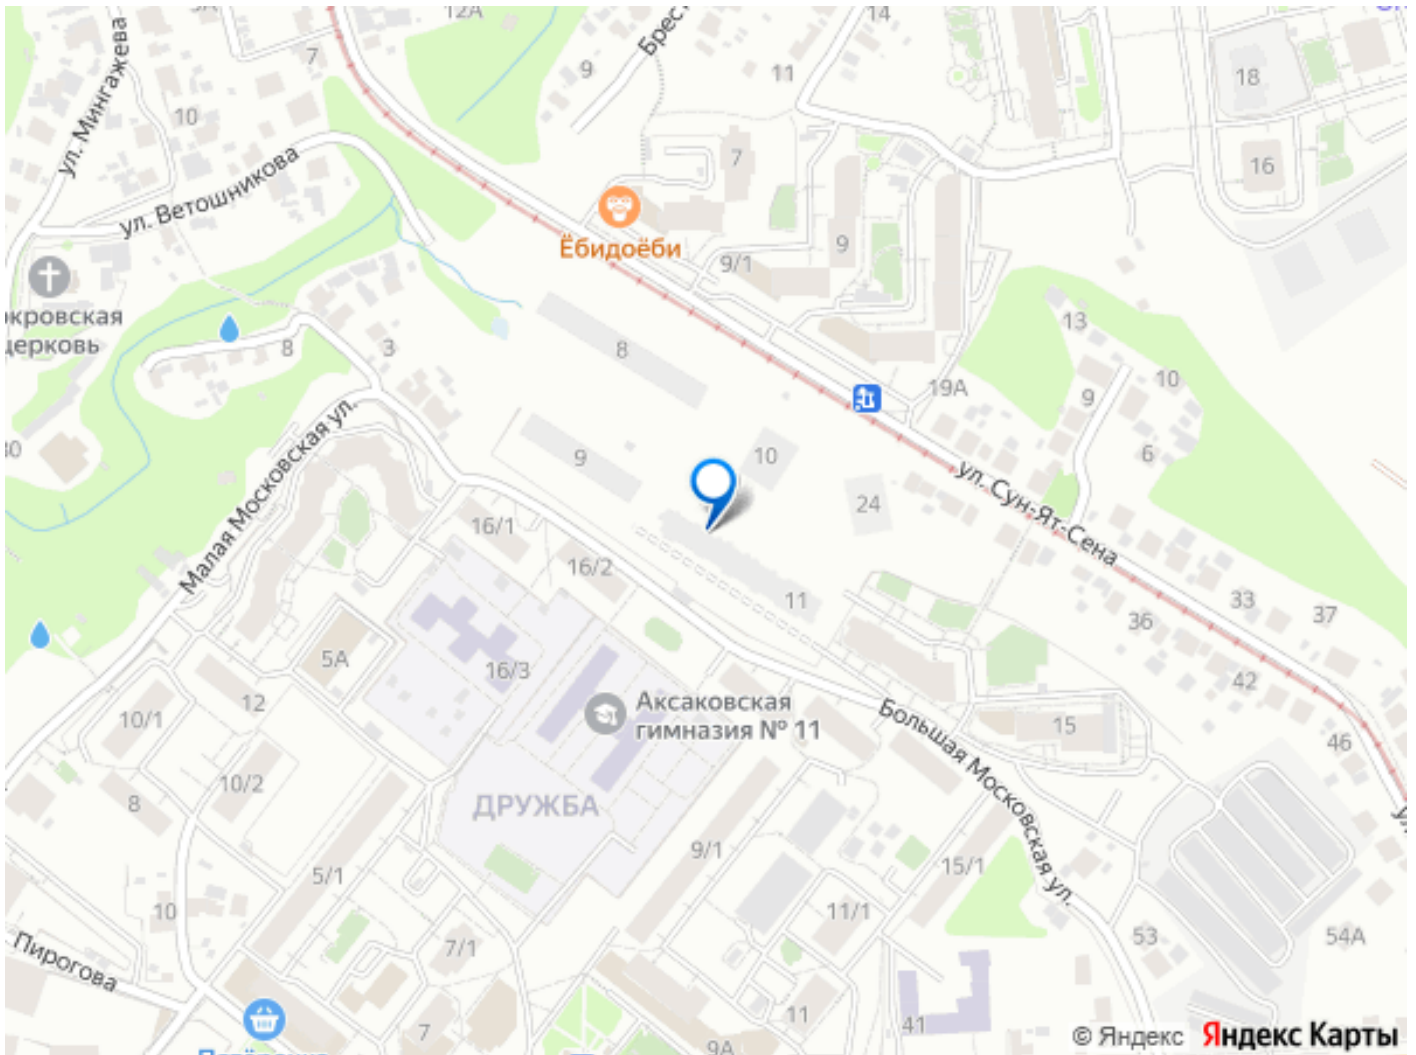

move.ru

Move.ru - вся недвижимость России