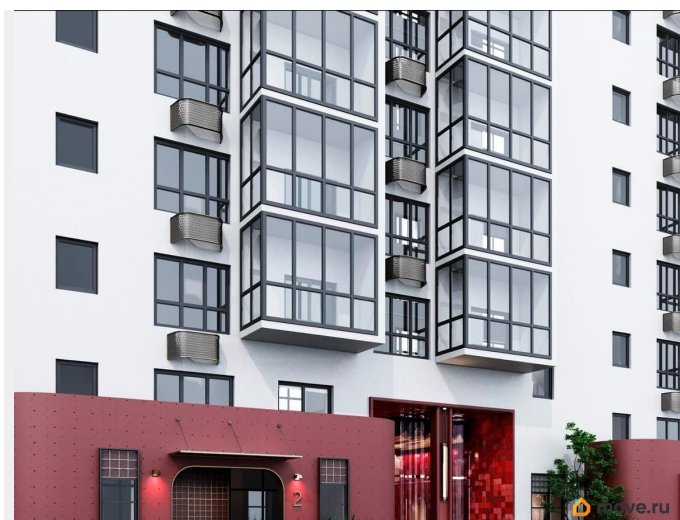

Остановка общественного транспорта в 5 минутах ходьбы. Рядом остановка общественного транспорта. Через неё можно уехать в любую часть города. Свяжитесь с менеджером, чтобы узнать о квартире подробнее — позвоните нам или напишите в чат.