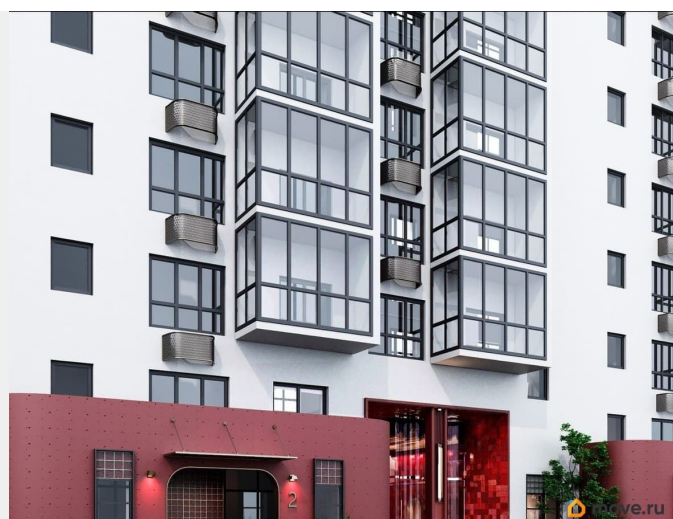

Остановка общественного транспорта в 5 минутах ходьбы. Рядом остановка общественного транспорта. Через неё можно уехать в любую часть города. Свяжитесь с менеджером, чтобы узнать о квартире подробнее — позвоните нам или напишите в чат.