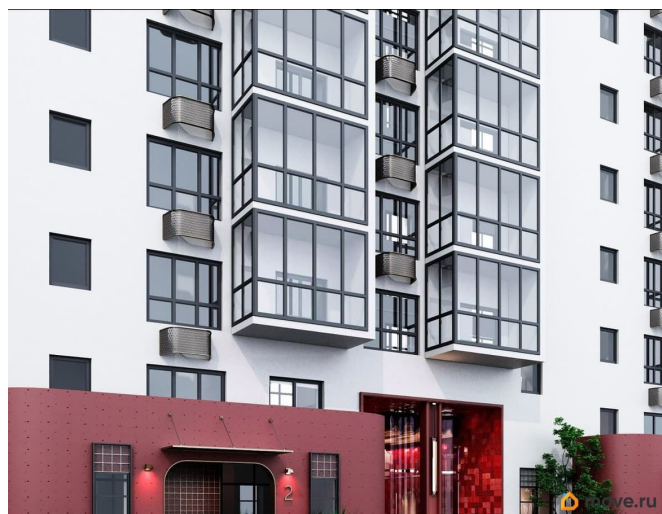

Квартира в новостройке

да

Год сдачи

2 квартал 2028 г.

лифт

Описание

Открыта продажа квартир комфорт-класса в жилом комплексе Достояние рядом с Монументом Дружбы. Продажа от застройщика. О ЖИЛОМ КОМПЛЕКСЕ ДОСТОЯНИЕ
Материал стен: красный кирпич.
Этажность: 15 этажей. Кол-во квартир на этаже: 6. Отопление: центральное. Детская игровая площадка
Современные, безопасные игровые площадки оснащены всем необходимым для детей любых возрастов.
Закрытая придомовая территория Двор Жилого Комплекса будет огорожен, а заезд на автомобиле будет доступен на короткий промежуток времени исключительно для разгрузки и высадки. Современные холлы
Все места общего пользования отделаны в современном стиле в соответствии с дизайн проектом. Подъезды оборудованы местами для колясок и велосипедов. Инфраструктура
Жилой Комплекс Достояние расположен в благоустроенном районе на ул.Большая Московская недалеко от Монумена Дружбы. Рядом улица Менделеева и проспект Салавата Юлаева. Вокруг в пешей доступности магазины, аптеки, Ozon, WB, Яндекс Маркет. Супермаркеты: Everyday, Пятерочка. Образование Аксаковская гимназия 11 в соседнем здании. Детский сад 10 в соседнем здании. Школа 19 в 5 минутах от дома. Для прогулок: набережная р.Белой
Удобная транспортная развязка: 3-х минутах на авто проспект — Салавата Юлаева.