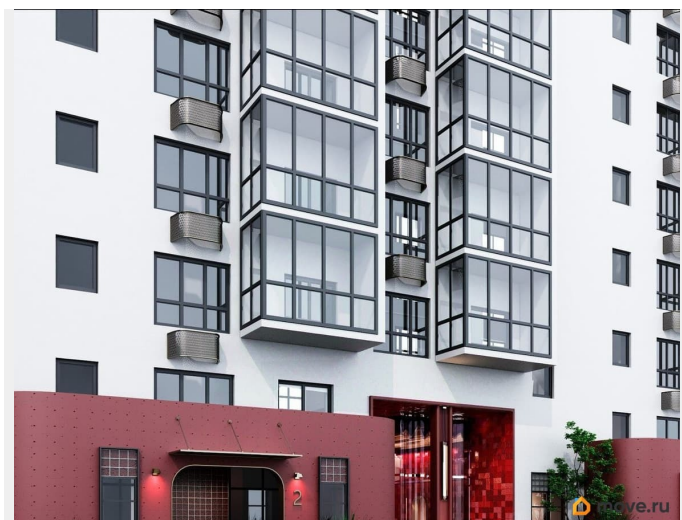

Остановка общественного транспорта в 5 минутах ходьбы. Рядом остановка общественного транспорта. Через неё можно уехать в любую часть города. Свяжитесь с менеджером, чтобы узнать о квартире подробнее — позвоните нам или напишите в чат.