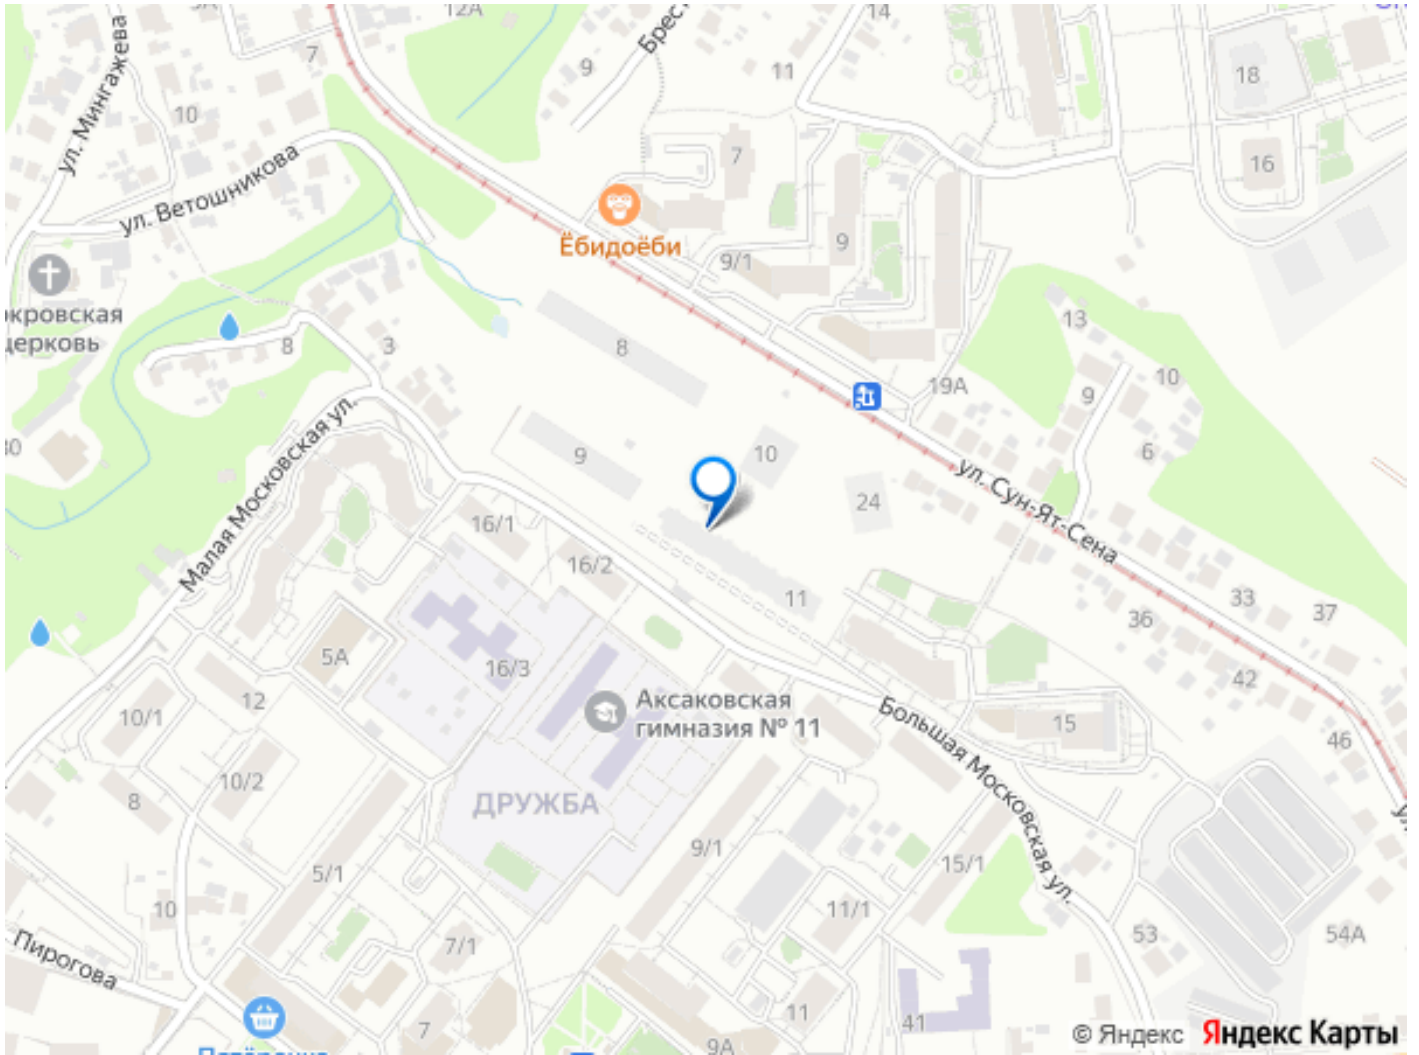

move.ru

Move.ru - вся недвижимость России