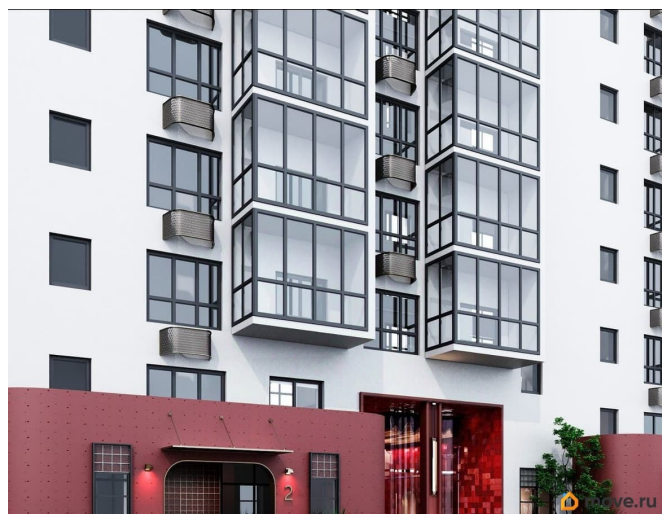

Квартира в новостройке

да

Год сдачи

2 квартал 2028 г.

лифт

Описание

Открыта продажа квартир комфорт-класса в жилом комплексе Достояние рядом с Монументом Дружбы. Продажа от застройщика. О ЖИЛОМ КОМПЛЕКСЕ ДОСТОЯНИЕ
Материал стен: красный кирпич.
Этажность: 15 этажей. Кол-во квартир на этаже: 6. Отопление: центральное. Детская игровая площадка
Современные, безопасные игровые площадки оснащены всем необходимым для детей любых возрастов.
Закрытая придомовая территория Двор Жилого Комплекса будет огорожен, а заезд на автомобиле будет доступен на короткий промежуток времени исключительно для разгрузки и высадки. Современные холлы
Все места общего пользования отделаны в современном стиле в соответствии с дизайн проектом. Подъезды оборудованы местами для колясок и велосипедов. Инфраструктура
Жилой Комплекс Достояние расположен в благоустроенном районе на ул.Большая Московская недалеко от Монумена Дружбы. Рядом улица Менделеева и проспект Салавата Юлаева. Вокруг в пешей доступности магазины, аптеки, Ozon, WB, Яндекс Маркет. Супермаркеты: Everyday, Пятерочка. Образование Аксаковская гимназия 11 в соседнем здании. Детский сад 10 в соседнем здании. Школа 19 в 5 минутах от дома. Для прогулок: набережная р.Белой
Удобная транспортная развязка: 3-х минутах на авто проспект — Салавата Юлаева.