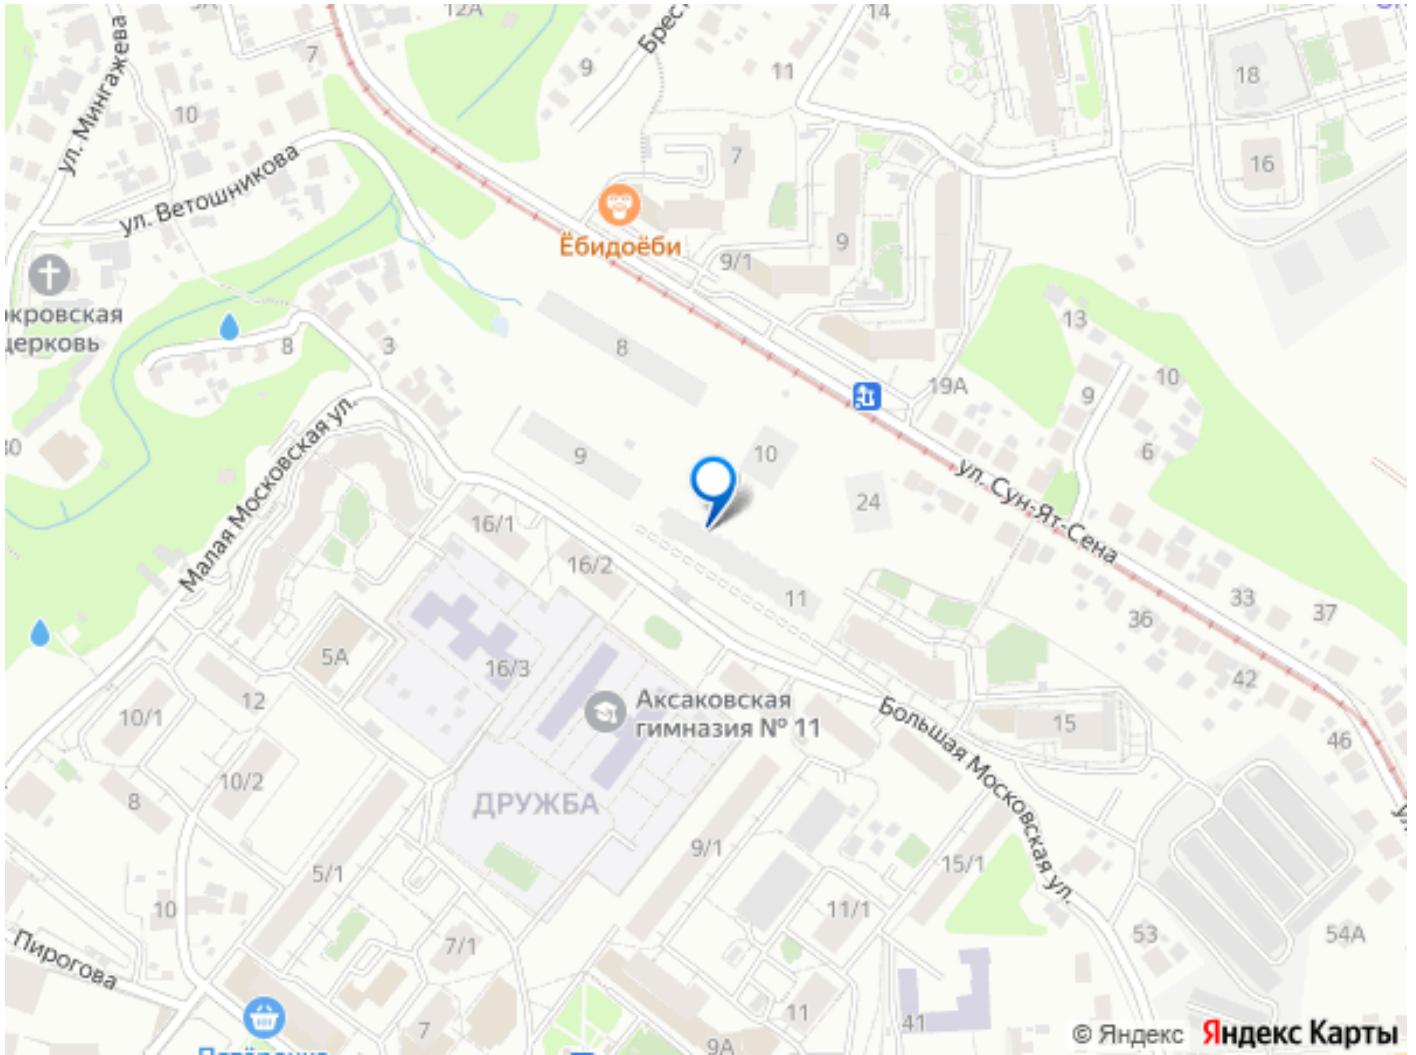

move.ru

Move.ru - вся недвижимость России