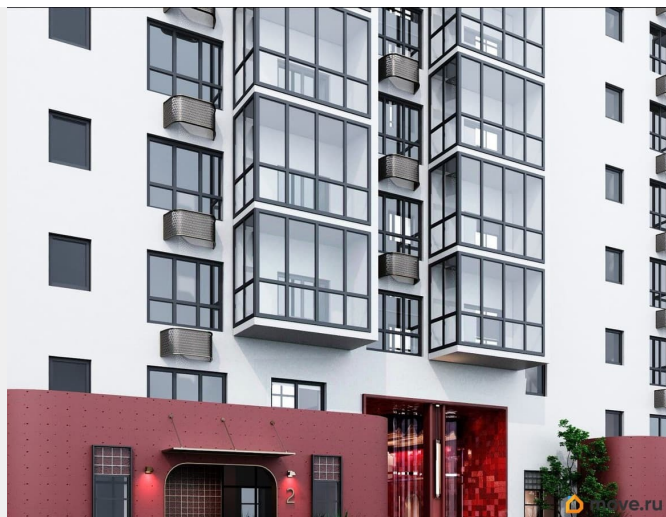

Остановка общественного транспорта в 5 минутах ходьбы. Рядом остановка общественного транспорта. Через неё можно уехать в любую часть города. Свяжитесь с менеджером, чтобы узнать о квартире подробнее — позвоните нам или напишите в чат.