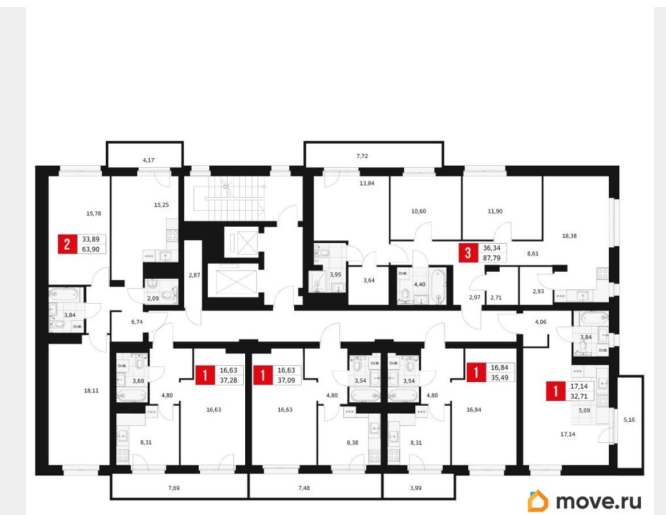

Остановка общественного транспорта в 5 минутах ходьбы. Рядом остановка общественного транспорта. Через неё можно уехать в любую часть города. Свяжитесь с менеджером, чтобы узнать о квартире подробнее — позвоните нам или напишите в чат.