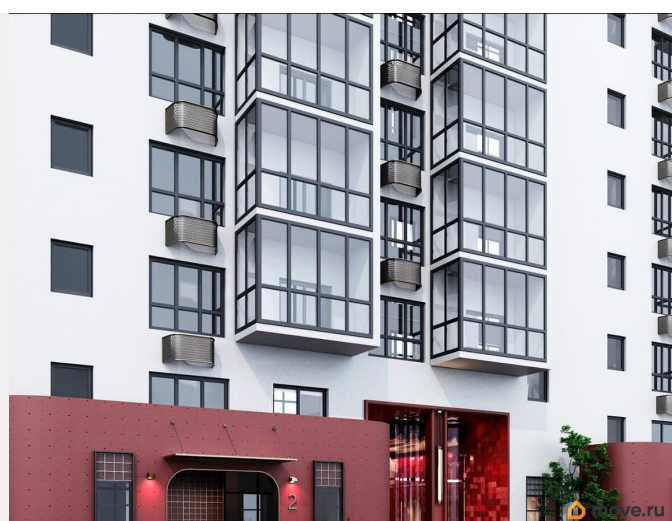

Остановка общественного транспорта в 5 минутах ходьбы. Рядом остановка общественного транспорта. Через неё можно уехать в любую часть города. Свяжитесь с менеджером, чтобы узнать о квартире подробнее — позвоните нам или напишите в чат.

move.ru

move.ru

move.ru

move.ru