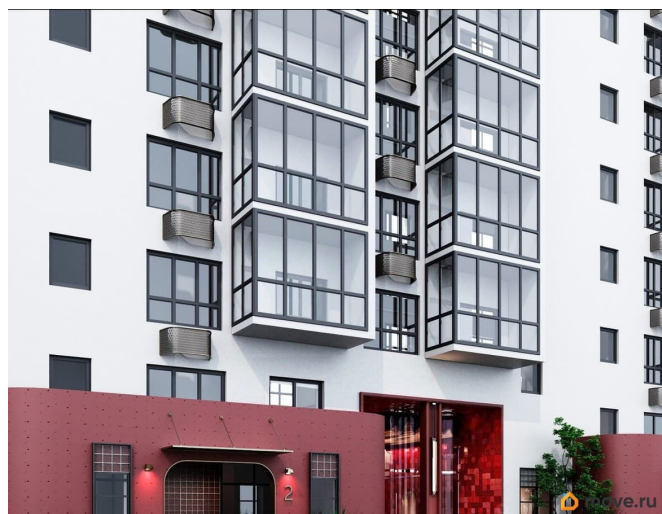

Квартира в новостройке

да

Год сдачи

2 квартал 2028 г.

лифт

Описание

Открыта продажа квартир комфорт-класса в жилом комплексе Достояние рядом с Монументом Дружбы. Продажа от застройщика. О ЖИЛОМ КОМПЛЕКСЕ ДОСТОЯНИЕ
Материал стен: красный кирпич.
Этажность: 15 этажей. Кол-во квартир на этаже: 4. Отопление: центральное. Детская игровая площадка
Современные, безопасные игровые площадки оснащены всем необходимым для детей любых возрастов.
Закрытая придомовая территория Двор Жилого Комплекса будет огорожен, а заезд на автомобиле будет доступен на короткий промежуток времени исключительно для разгрузки и высадки. Современные холлы Все места общего пользования отделаны в современном стиле в соответствии с дизайн проектом. Подъезды оборудованы местами для колясок и велосипедов. Инфраструктура Жилой Комплекс Достояние расположен в благоустроенном районе на ул.Большая Московская недалеко от Монумена Дружбы. Рядом улица Менделеева и проспект Салавата Юлаева. Вокруг в пешей доступности магазины, аптеки, Ozon, WB, Яндекс Маркет. Супермаркеты: Everyday, Пятерочка. Образование Аксаковская гимназия 11 в соседнем здании. Детский сад 10 в соседнем здании. Школа 19 в 5 минутах от дома. Для прогулок: набережная р.Белой
Удобная транспортная развязка: 3-х минутах на авто проспект — Салавата Юлаева.