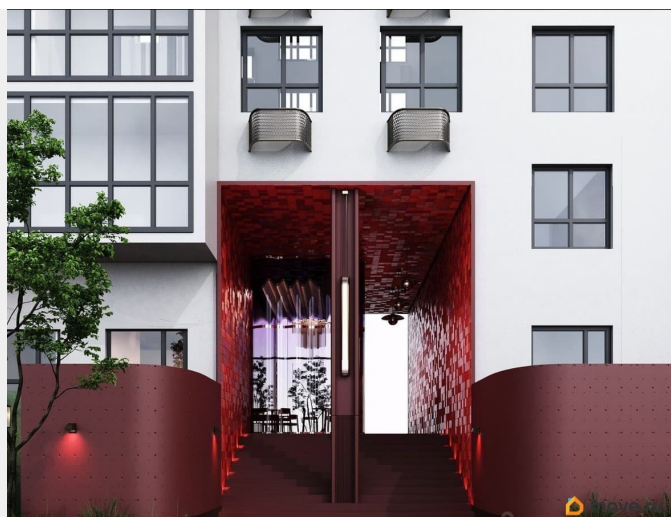

Остановка общественного транспорта в 5 минутах ходьбы. Рядом остановка общественного транспорта. Через неё можно уехать в любую часть города. Свяжитесь с менеджером, чтобы узнать о квартире подробнее — позвоните нам или напишите в чат.