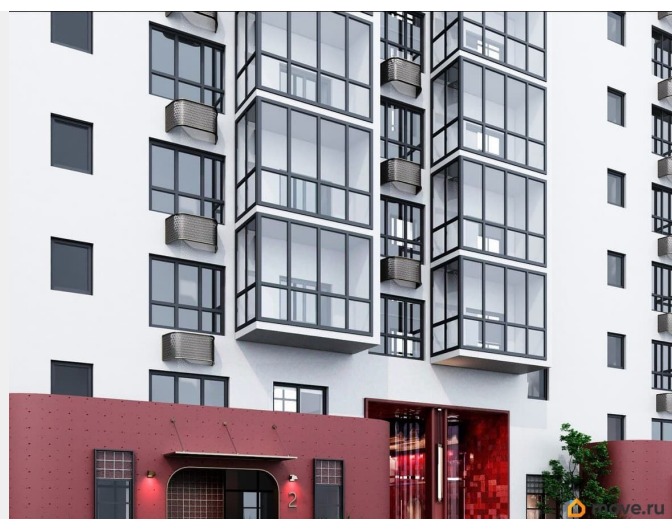

Остановка общественного транспорта в 5 минутах ходьбы. Рядом остановка общественного транспорта. Через неё можно уехать в любую часть города. Свяжитесь с менеджером, чтобы узнать о квартире подробнее — позвоните нам или напишите в чат.