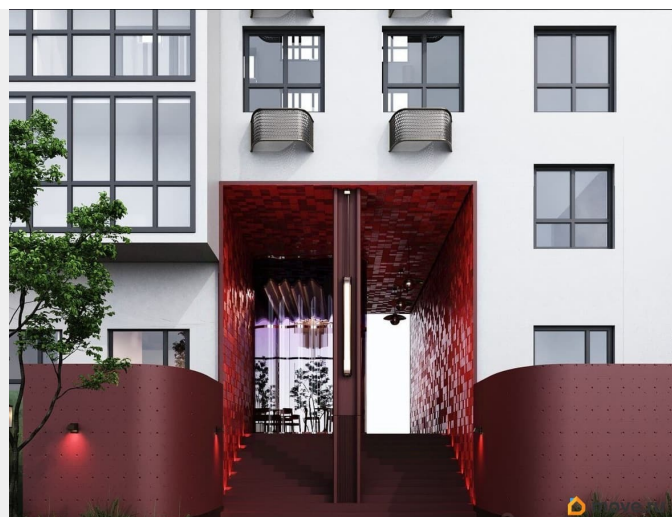

Остановка общественного транспорта в 5 минутах ходьбы. Рядом остановка общественного транспорта. Через неё можно уехать в любую часть города. Свяжитесь с менеджером, чтобы узнать о квартире подробнее — позвоните нам или напишите в чат.