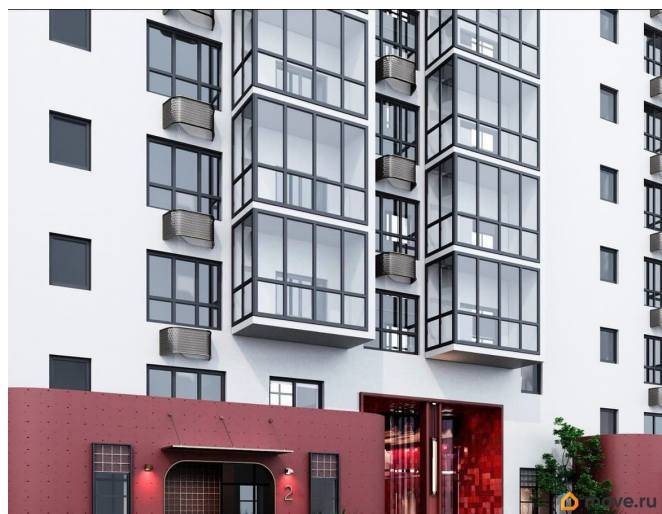

Квартира в новостройке

да

Год сдачи

2 квартал 2028 г.

лифт

Описание

Открыта продажа квартир комфорт-класса в жилом комплексе Достояние рядом с Монументом Дружбы. Продажа от застройщика. О ЖИЛОМ КОМПЛЕКСЕ ДОСТОЯНИЕ
Материал стен: красный кирпич.
Этажность: 15 этажей. Кол-во квартир на этаже: 4. Отопление: центральное. Детская игровая площадка
Современные, безопасные игровые площадки оснащены всем необходимым для детей любых возрастов.
Закрытая придомовая территория Двор Жилого Комплекса будет огорожен, а заезд на автомобиле будет доступен на короткий промежуток времени исключительно для разгрузки и высадки. Современные холлы Все места общего пользования отделаны в современном стиле в соответствии с дизайн проектом. Подъезды оборудованы местами для колясок и велосипедов. Инфраструктура Жилой Комплекс Достояние расположен в благоустроенном районе на ул.Большая Московская недалеко от Монумена Дружбы. Рядом улица Менделеева и проспект Салавата Юлаева. Вокруг в пешей доступности магазины, аптеки, Ozon, WB, Яндекс Маркет. Супермаркеты: Everyday, Пятерочка. Образование Аксаковская гимназия 11 в соседнем здании. Детский сад 10 в соседнем здании. Школа 19 в 5 минутах от дома. Для прогулок: набережная р.Белой
Удобная транспортная развязка: 3-х минутах на авто проспект — Салавата Юлаева.