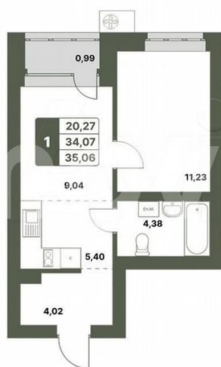

Дом 22Б (типовой этаж)