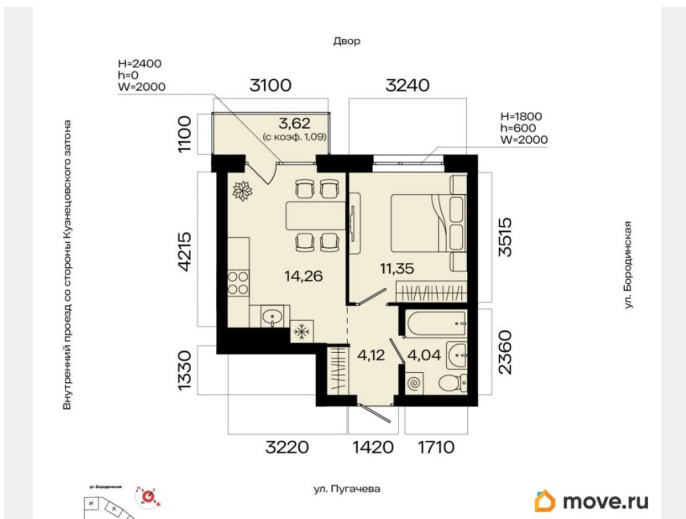

Мир ЖИТЬ КОМФОРНО