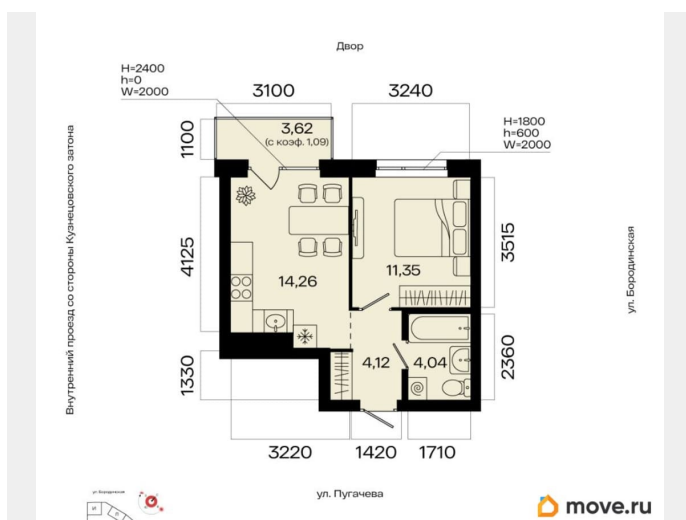

современной инфраструктурой, которая закрывает все потребности жителя мегаполиса. Это ваш личный мир, где суэта города остаётся за пределами, уступая место спокойствию и размеренному ритму жизни. Однако, если понадобится - вы легко и быстро попадёте в исторический центр Уфы и любую другую точку города. - 8 минут до гипермаркета «Лента» - 10 минут до Монумента Дружбы - 11 минут до ТРЦ «Иремель» - 15 минут до Гостиного Двора

Арифметика проекта - 2028 г. 4 кв.срок завершения строительства первой очереди - 3 квартала - 12 видовых башен - 1300 мест в школе - 500 м.набережная у дома - от 7 до 31 этажность Двор Место, где детский смех парит высоко Над деревьями. Мы продумали каждую деталь: здесь яркие игровые комплексы для детей постарше соседствуют с уединённым и безопасным «гнездышком» для дошкольников, надёжно защищённым своим ограждением.Пока дети покоряют игровые вселенные, взрослые могут перевести дух в зоне отдыха, заняться спортом или, не теряя из виду своих чад, насладиться долгожданным общением.

Вестибюли - Собственная охрана и контрольно-пропускной пункт - Кофейня в холле - Посылочные для хранения доставленных товаров - Санузел - Интеллектуальная подсветк