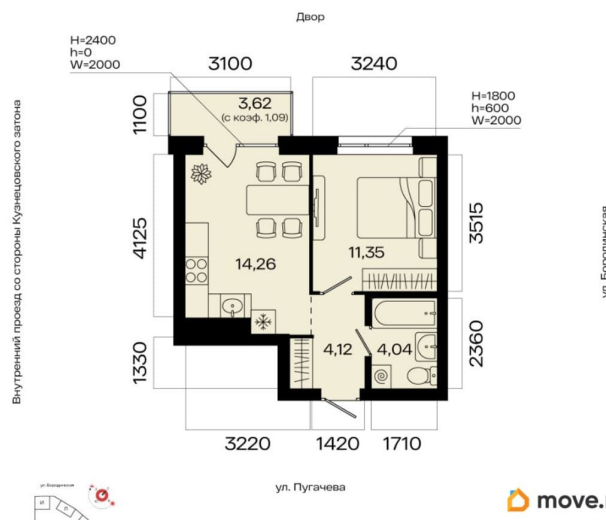

### Квартира

Количество комнат

1

Общая площадь

34.86 м<sup>2</sup>

Этаж

6/13

### Описание

1-к квартира в МИР; По адресу: Литер 1, Секция 2. 6-й этаж 13-этажного жилого дома  
Общая площадь 34.86 кв.м.; Жилая площадь

0.00 кв. м. от ГК «Первый Трест». Квартира с свободной планировкой, позволяющей реализовать любые дизайнерские решения: - Стены выровнены и оштукатурены, готовые под финишную отделку по вашему вкусу. - Пол: выполнена стяжка, обеспечивающая ровное основание для любых напольных покрытий. - Электрика: разводка выполнена до щитка, что обеспечивает безопасность и удобство при дальнейшем монтаже. - Отопление: установлены радиаторы и выполнена полная разводка системы отопления. - Водоснабжение: выведены коммуникации под воду, готовые для установки сантехнического оборудования.