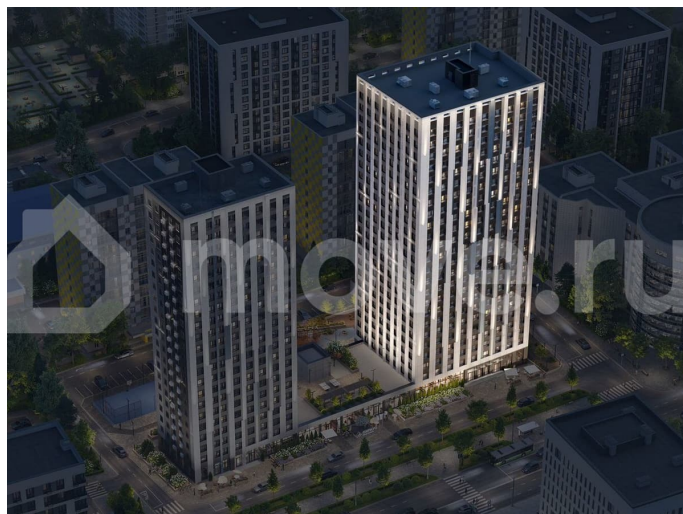

жилом комплексе «Сириус» вы можете на различных условиях: - оплата наличными - материнский капитал - рассрочка - ипотека от ведущих банков, в том числе: ? ипотека для IT-специалистов ? семейная ипотека.