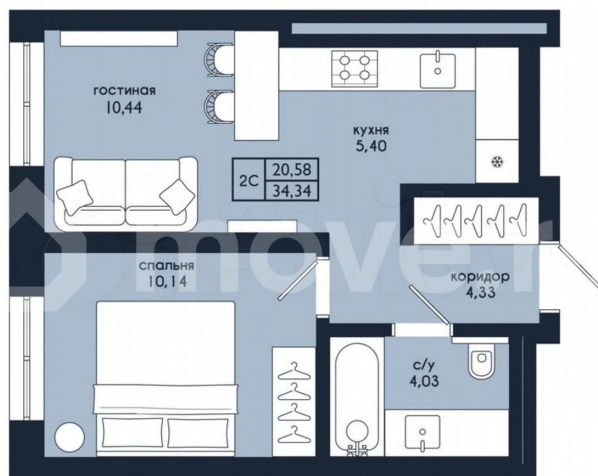

Квартира

Количество комнат

1

Общая площадь

34.3 м²

Этаж

23/24

Детали объекта

<https://ufa.move.ru/objects/9289925200>

Отдел продаж, Жилой комплекс

Сириус

89251234567

для заметок

гостиная — 15,84 кв. м ? спальня — 10,14 кв. м ? коридор — 4,33 кв. м ? совмещенный санузел — 4,03 кв. м ? высота потолков — 2,7 м ? предчистовая отделка. Срок сдачи — 2-й квартал 2027 г. Хотите узнать о планировке подробнее или подобрать подходящую по вашим параметрам? Позвоните по телефону, указанному в объявлении, или напишите в сообщения. О комплексе ЖК бизнес-класса располагается в Советском районе на улице Пархоменко: в тихой и спокойной части центра города. Комплекс состоит из двух домов: 19 и 25 этажей. Транспортная доступность и развитая инфраструктура делают локацию максимально выигрышной. А закрытая территория, возможность установки видеонаблюдения по всей территории ЖК, отапливаемый подземный паркинг и детская площадка создают необходимые комфорт и безопасность. Пора переезжать в центр! Преимущества Мы предлагаем бескомпромиссные условия проживания в тихой части центра города с развитой инфраструктурой, отвечающей всем запросам современного городского жителя. В «Сириусе» вы будете обособлены от шума основных транспортных магистралей и ночной жизни города, но при этом и в шаге от всех событий. Среди основных преимуществ комплекса: Эргономичные планировки Видовые квартиры Тихая и спокойная локация Качественная получистовая отделка: белая гипсовая штукатурка по маякам, полусухая стяжка пола, разводка, розетки, умные счетчики Отапливаемый подземный паркинг и гостевая парковка По 4 кладовки на каждом этаже Зона ресепшн и кофейная Внутренние стены и перегородки из полнотелого керамического кирпича Внешние стены из полнотелого