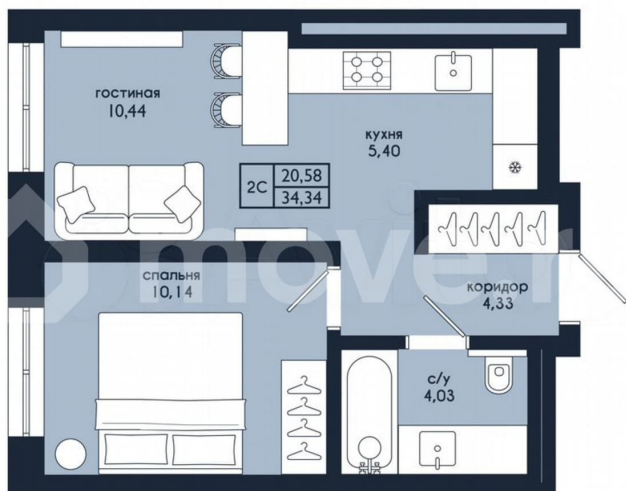

жилом комплексе «Сириус» вы можете на различных условиях: - оплата наличными - материнский капитал - рассрочка - ипотека от ведущих банков, в том числе: ? ипотека для IT-специалистов ? семейная ипотека.