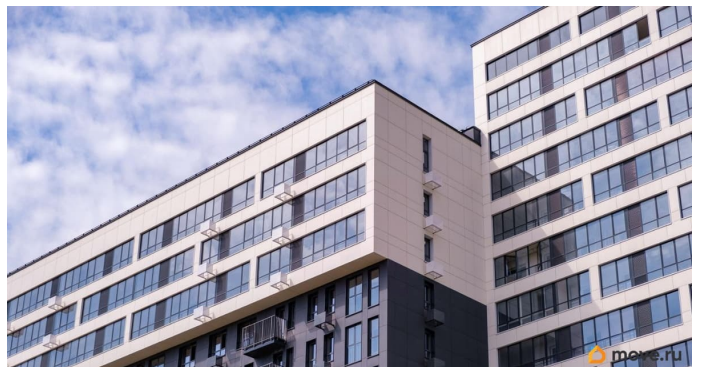

move.ru

move.ru

move.ru