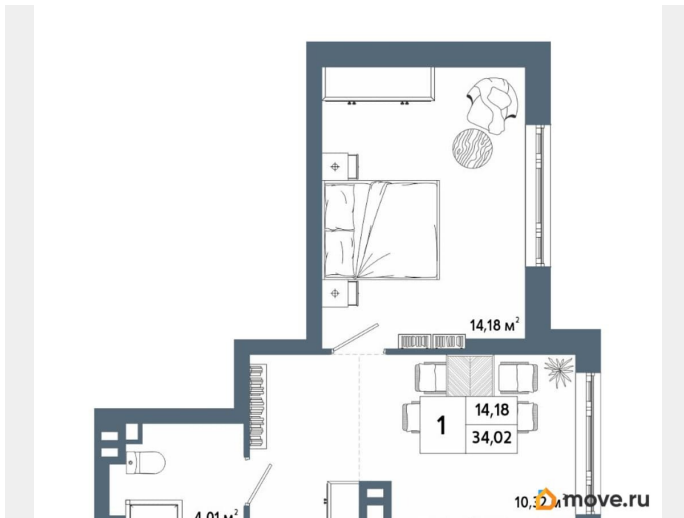

застройщика «ПСК-6» расположен по адресу
Россия, Республика Башкортостан, Уфа,
улица Шота Руставели.