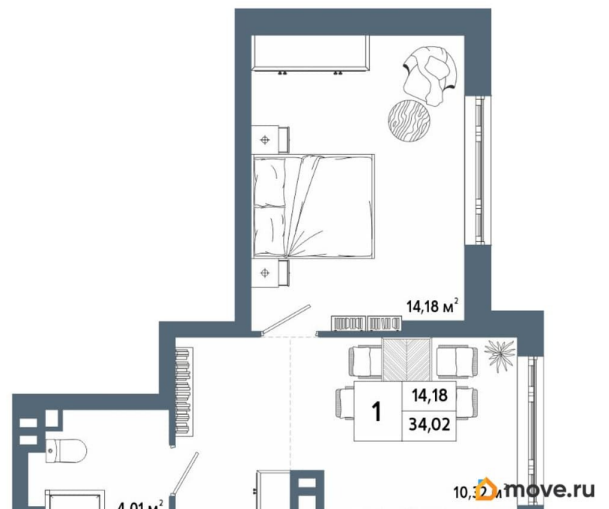

6 399 162 ₺

Округ

[Уфа, Орджоникидзевский](#)

Квартира

Количество комнат

1

Высота потолков

2.7 м

Общая площадь

34.02 м²

Этаж

15/31

Детали объекта

Тип сделки

Продам

Раздел

[Квартиры](#)

Квартира в новостройке

да

Год сдачи

3 квартал 2028 г.

Описание

Продаётся 1-комнатная квартира в строящемся доме (Литер 1), срок сдачи: III-кв. 2028, общей площадью 34.02 кв.м., на 15 этаже. Новый жилой комплекс «Крылья» от

для заметок