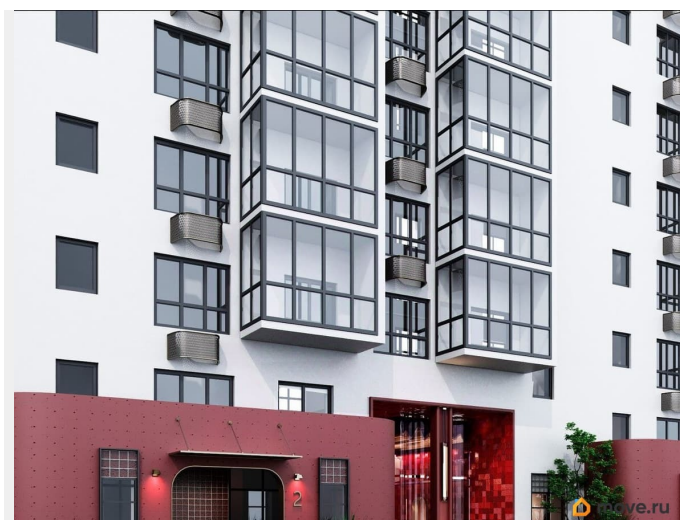

Остановка общественного транспорта в 5 минутах ходьбы. Рядом остановка общественного транспорта. Через неё можно уехать в любую часть города. Свяжитесь с менеджером, чтобы узнать о квартире подробнее — позвоните нам или напишите в чат.

move.ru

move.ru

move.ru

move.ru