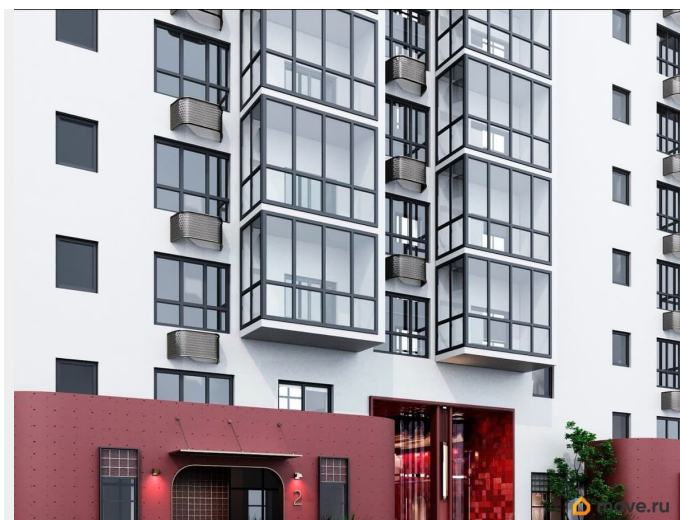

Остановка общественного транспорта в 5 минутах ходьбы. Рядом остановка общественного транспорта. Через неё можно уехать в любую часть города. Свяжитесь с менеджером, чтобы узнать о квартире подробнее — позвоните нам или напишите в чат.

move.ru

move.ru

move.ru

move.ru