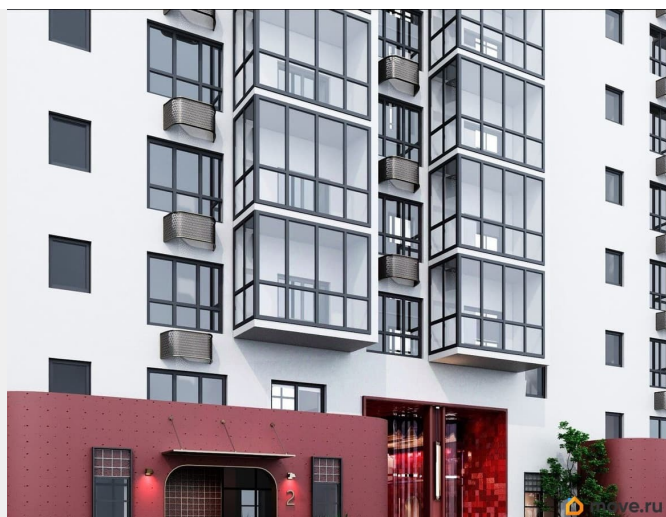

Остановка общественного транспорта в 5 минутах ходьбы. Рядом остановка общественного транспорта. Через неё можно уехать в любую часть города. Свяжитесь с менеджером, чтобы узнать о квартире подробнее — позвоните нам или напишите в чат.