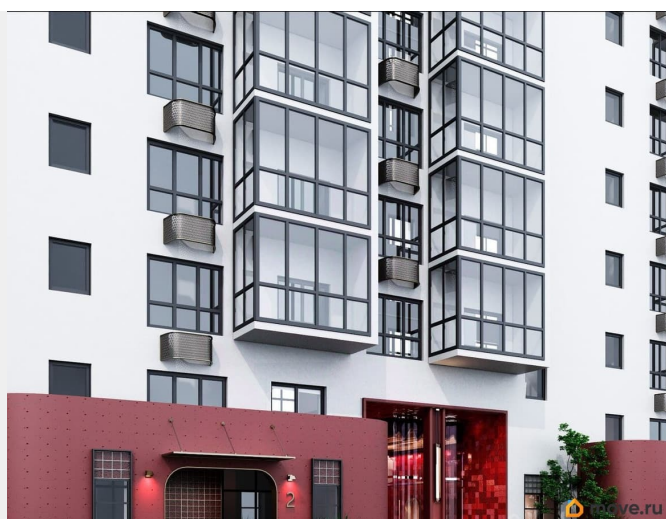

Остановка общественного транспорта в 5 минутах ходьбы. Рядом остановка общественного транспорта. Через неё можно уехать в любую часть города. Свяжитесь с менеджером, чтобы узнать о квартире подробнее — позвоните нам или напишите в чат.