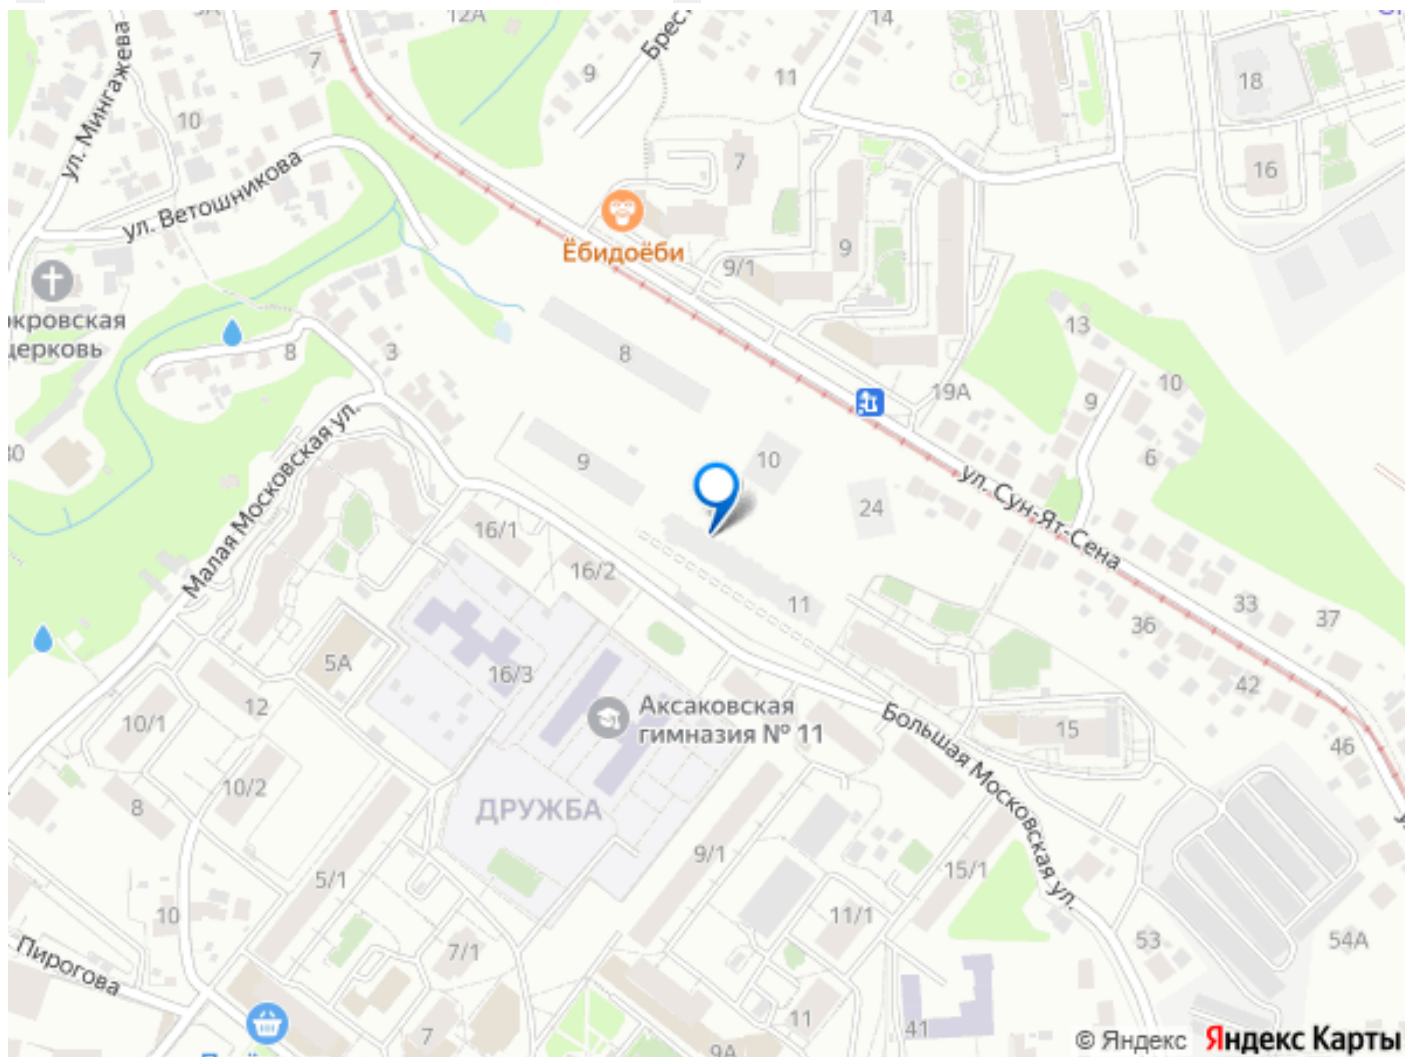

move.ru

Move.ru - вся недвижимость России