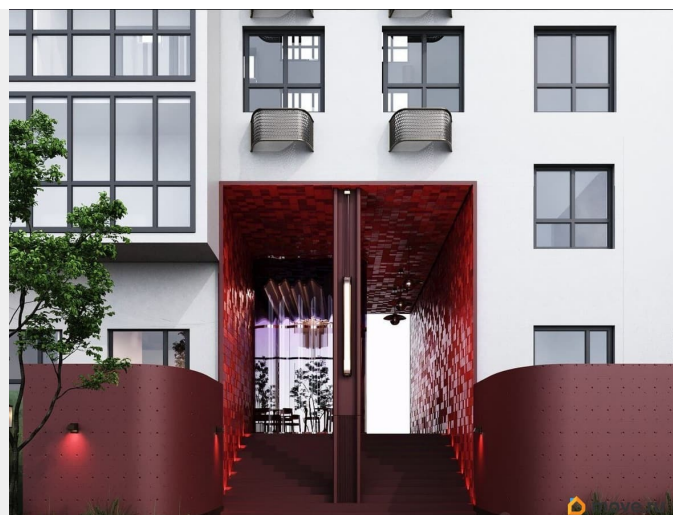

Остановка общественного транспорта в 5 минутах ходьбы. Рядом остановка общественного транспорта. Через неё можно уехать в любую часть города. Свяжитесь с менеджером, чтобы узнать о квартире подробнее — позвоните нам или напишите в чат.

move.ru

move.ru

move.ru