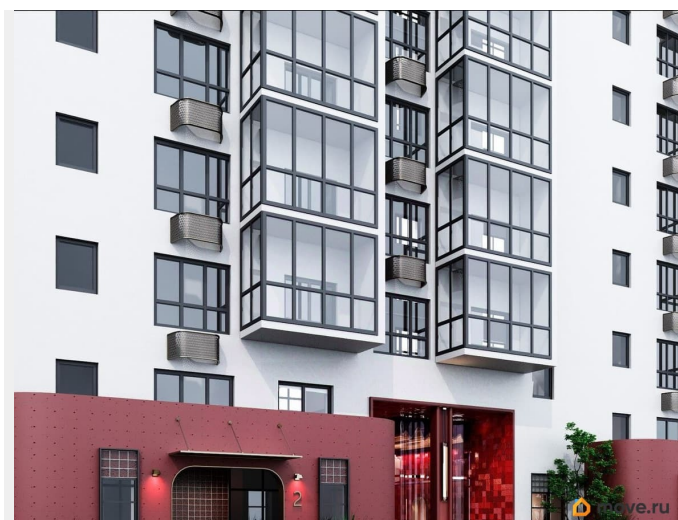

Остановка общественного транспорта в 5 минутах ходьбы. Рядом остановка общественного транспорта. Через неё можно уехать в любую часть города. Свяжитесь с менеджером, чтобы узнать о квартире подробнее — позвоните нам или напишите в чат.

move.ru

move.ru

move.ru