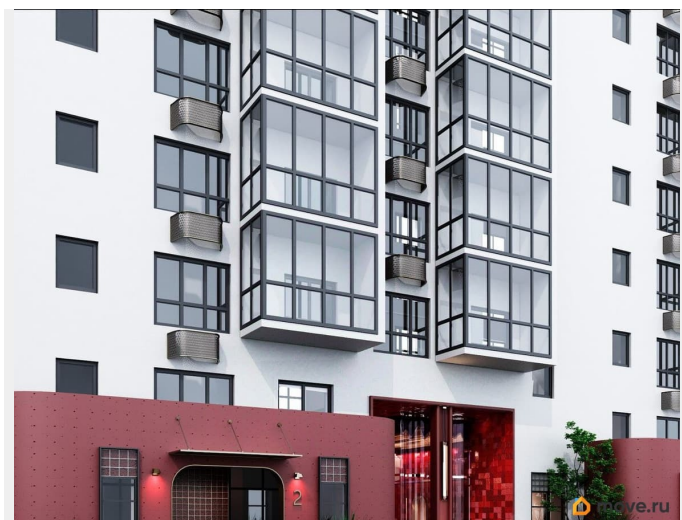

Остановка общественного транспорта в 5 минутах ходьбы. Рядом остановка общественного транспорта. Через неё можно уехать в любую часть города. Свяжитесь с менеджером, чтобы узнать о квартире подробнее — позвоните нам или напишите в чат.