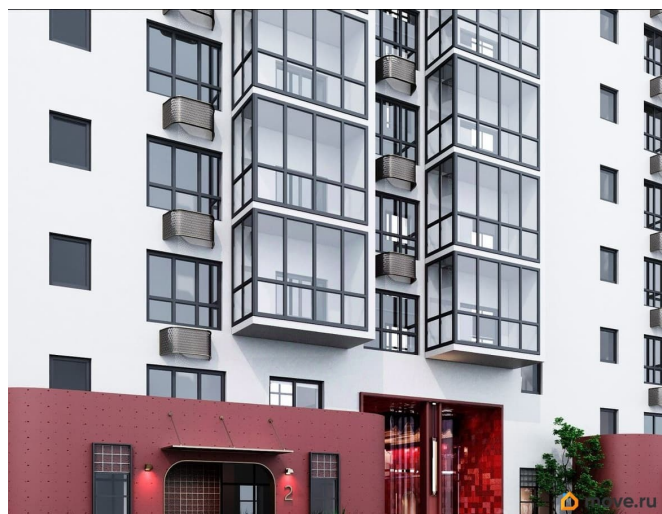

Квартира в новостройке

да

Год сдачи

2 квартал 2028 г.

лифт

Описание

Открыта продажа квартир комфорт-класса в жилом комплексе Достояние рядом с Монументом Дружбы. Продажа от застройщика. О ЖИЛОМ КОМПЛЕКСЕ ДОСТОЯНИЕ
Материал стен: красный кирпич.
Этажность: 15 этажей. Кол-во квартир на этаже: 6. Отопление: центральное. Детская игровая площадка
Современные, безопасные игровые площадки оснащены всем необходимым для детей любых возрастов.
Закрытая придомовая территория Двор Жилого Комплекса будет огорожен, а заезд на автомобиле будет доступен на короткий промежуток времени исключительно для разгрузки и высадки. Современные холлы Все места общего пользования отделаны в современном стиле в соответствии с дизайн проектом. Подъезды оборудованы местами для колясок и велосипедов. Инфраструктура Жилой Комплекс Достояние расположен в благоустроенном районе на ул.Большая Московская недалеко от Монумена Дружбы. Рядом улица Менделеева и проспект Салавата Юлаева. Вокруг в пешей доступности магазины, аптеки, Ozon, WB, Яндекс Маркет. Супермаркеты: Everyday, Пятерочка. Образование Аксаковская гимназия 11 в соседнем здании. Детский сад 10 в соседнем здании. Школа 19 в 5 минутах от дома. Для прогулок: набережная р.Белой
Удобная транспортная развязка: 3-х минутах на авто проспект — Салавата Юлаева.