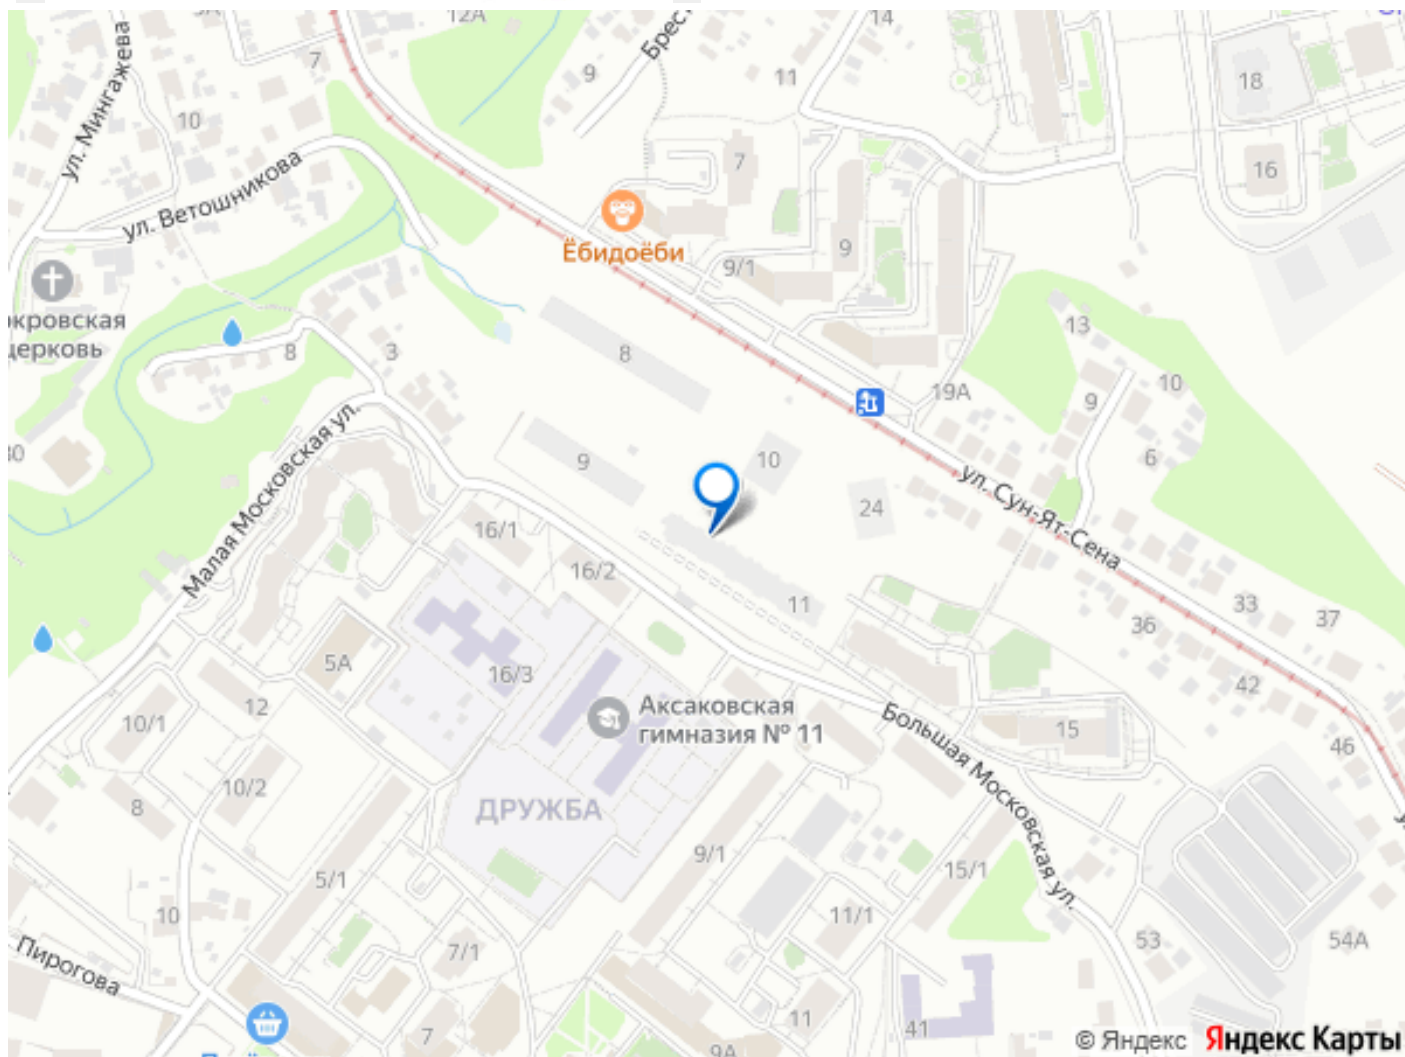

move.ru

Move.ru - вся недвижимость России