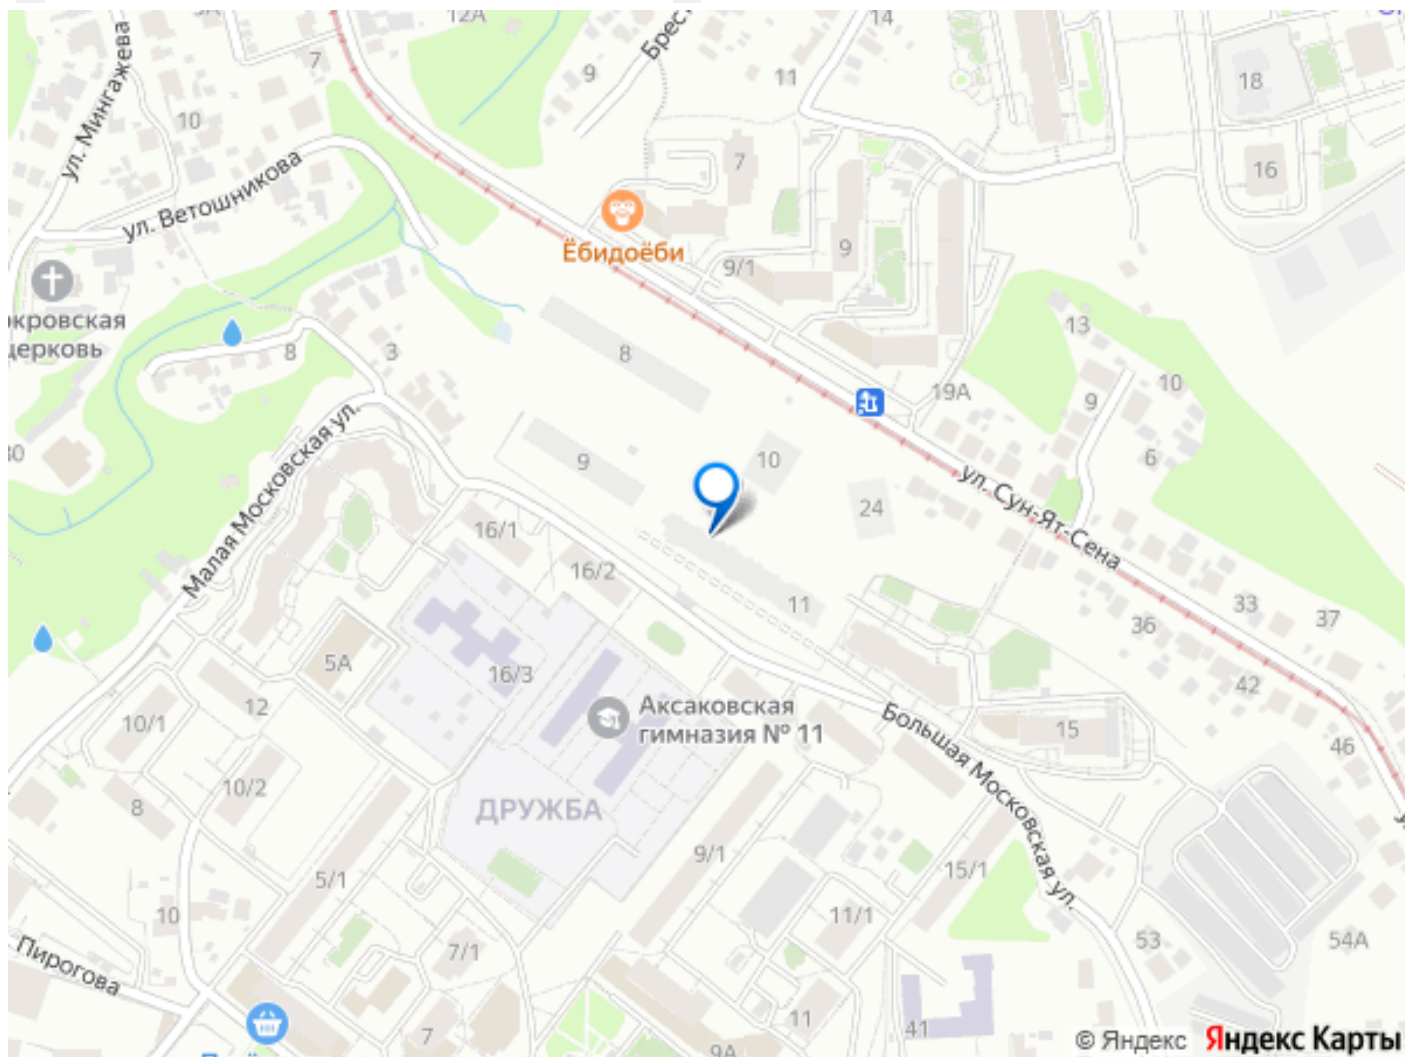

move.ru

Move.ru - вся недвижимость России