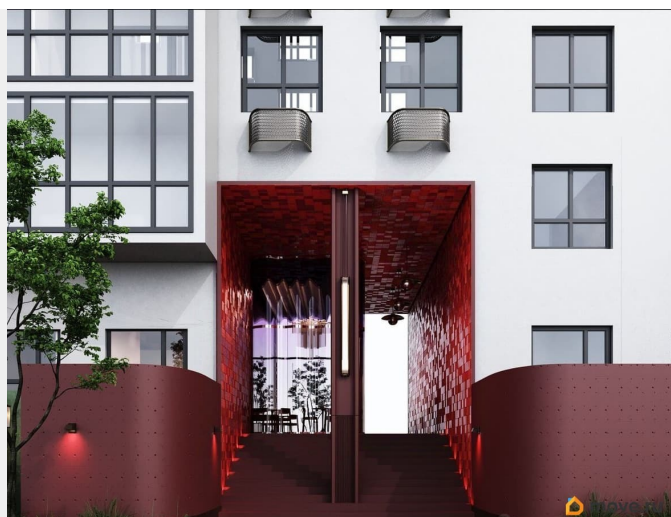

Остановка общественного транспорта в 5 минутах ходьбы. Рядом остановка общественного транспорта. Через неё можно уехать в любую часть города. Свяжитесь с менеджером, чтобы узнать о квартире подробнее — позвоните нам или напишите в чат.