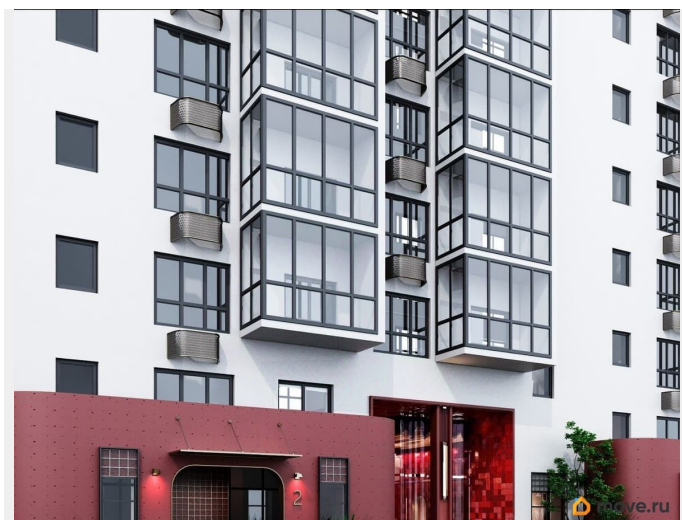

Остановка общественного транспорта в 5 минутах ходьбы. Рядом остановка общественного транспорта. Через неё можно уехать в любую часть города. Свяжитесь с менеджером, чтобы узнать о квартире подробнее — позвоните нам или напишите в чат.