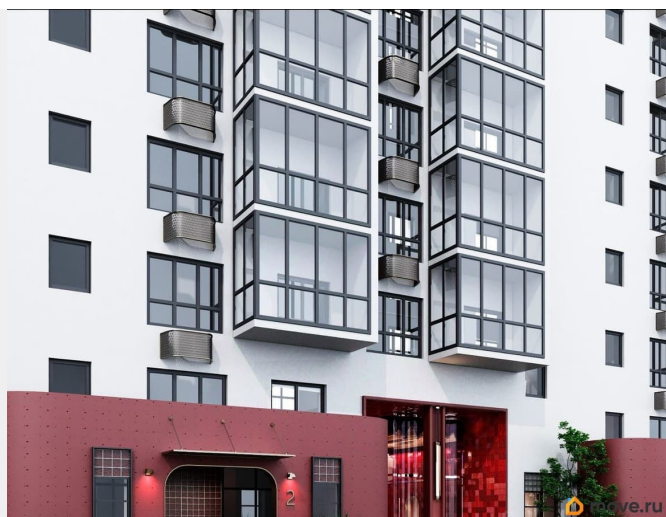

Остановка общественного транспорта в 5 минутах ходьбы. Рядом остановка общественного транспорта. Через неё можно уехать в любую часть города. Свяжитесь с менеджером, чтобы узнать о квартире подробнее — позвоните нам или напишите в чат.