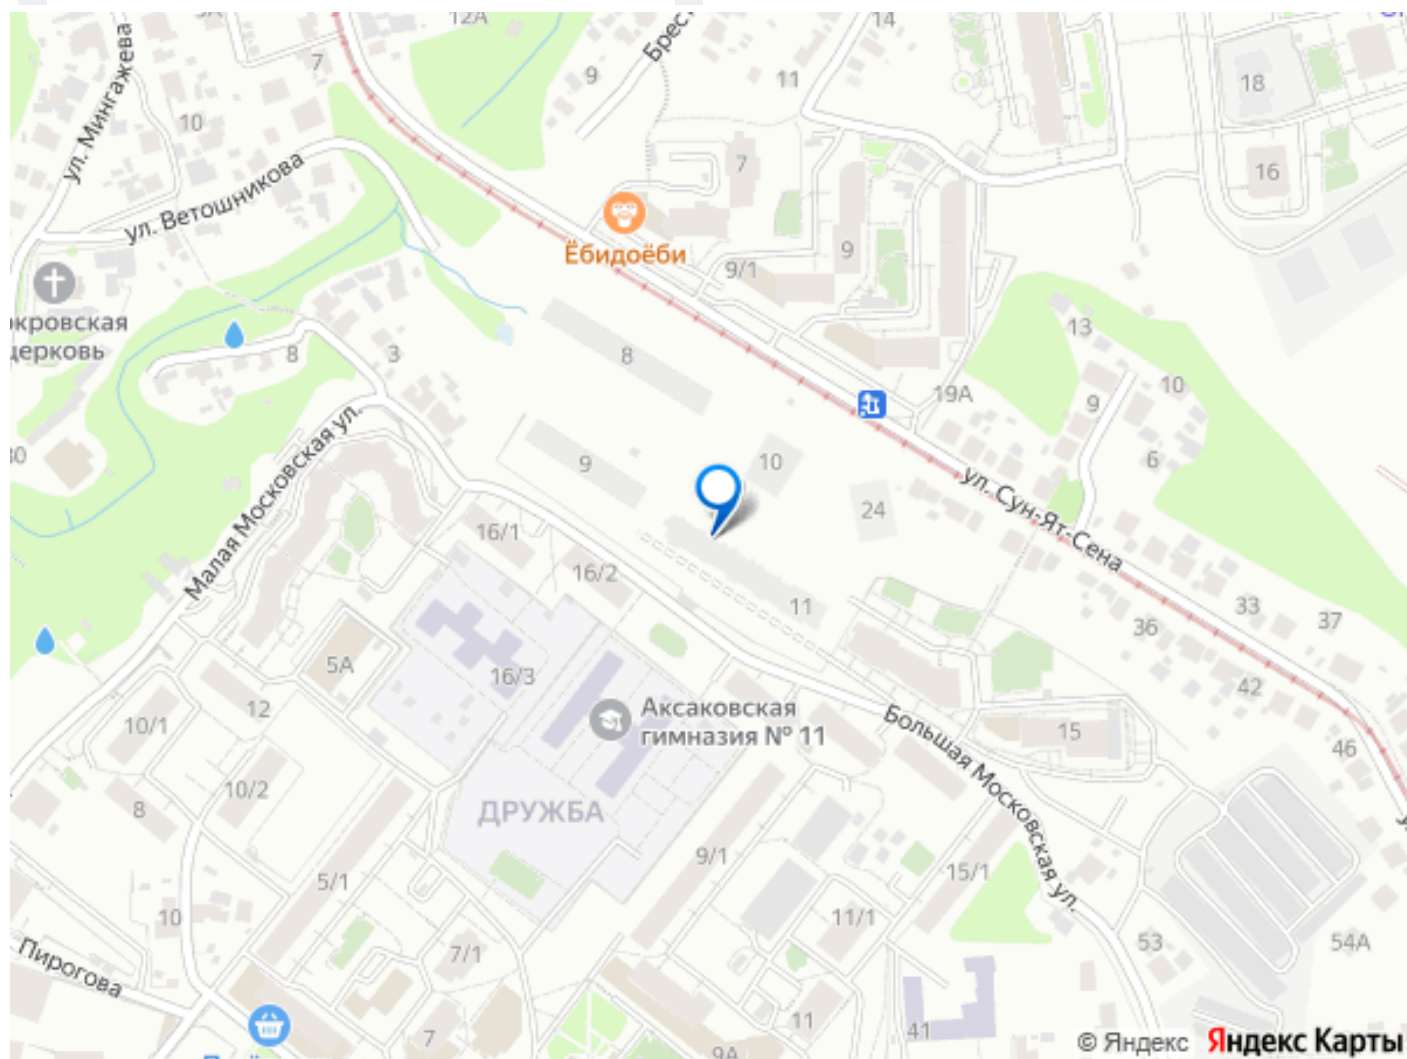

move.ru

Move.ru - вся недвижимость России