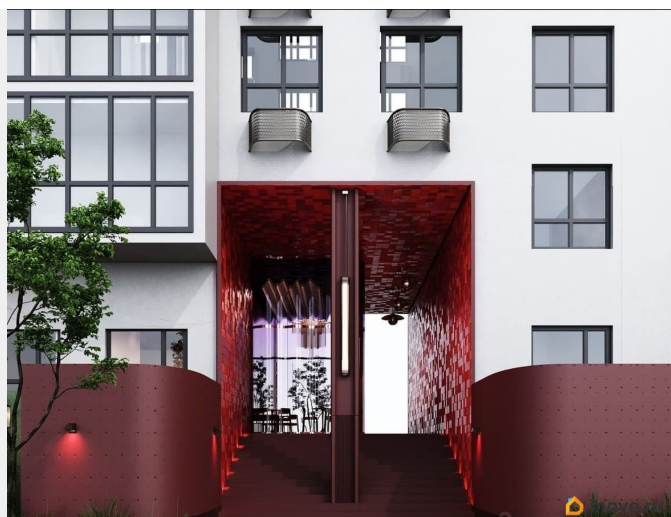

Остановка общественного транспорта в 5 минутах ходьбы. Рядом остановка общественного транспорта. Через неё можно уехать в любую часть города. Свяжитесь с менеджером, чтобы узнать о квартире подробнее — позвоните нам или напишите в чат.

move.ru

ДОСТОЯНИЕ

move.ru