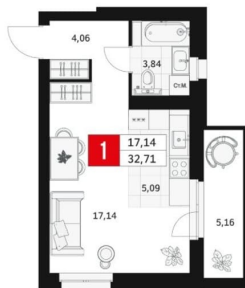

Остановка общественного транспорта в 5 минутах ходьбы. Рядом остановка общественного транспорта. Через неё можно уехать в любую часть города. Свяжитесь с менеджером, чтобы узнать о квартире подробнее — позвоните нам или напишите в чат.