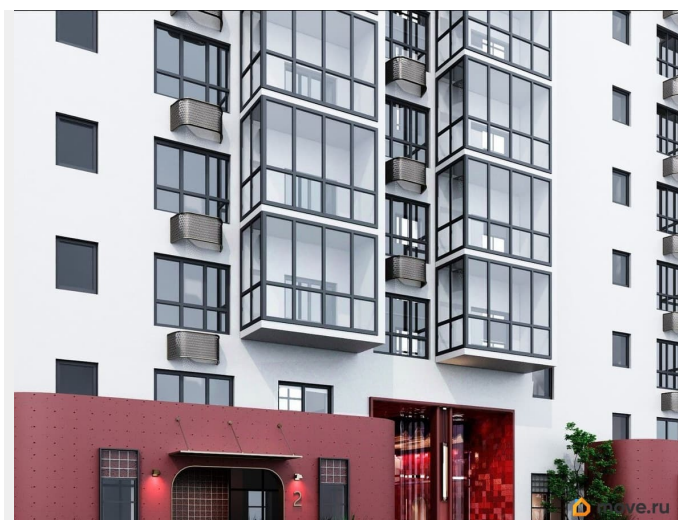

Остановка общественного транспорта в 5 минутах ходьбы. Рядом остановка общественного транспорта. Через неё можно уехать в любую часть города. Свяжитесь с менеджером, чтобы узнать о квартире подробнее — позвоните нам или напишите в чат.

move.ru

ДОСТОЯНИЕ

move.ru