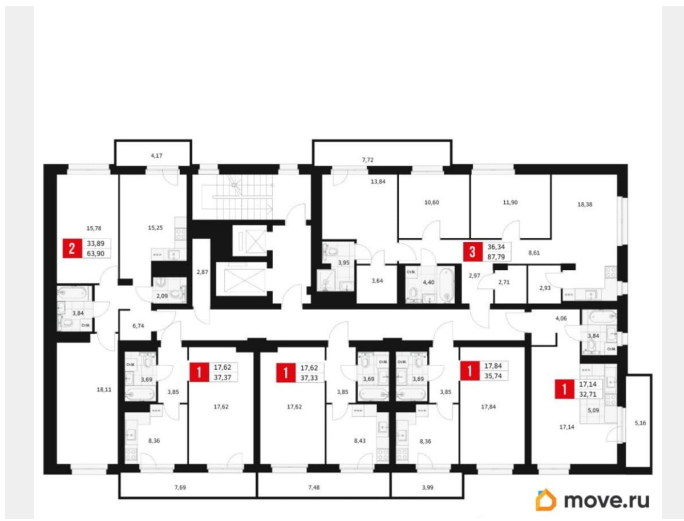

Move.ru - вся недвижимость России