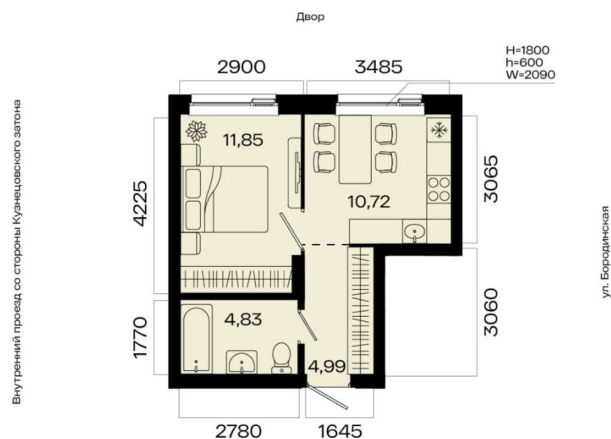

1

Общая площадь

32.39 м²

Этаж

20/31

Детали объекта

Тип сделки

Продам

возможна ипотека

Описание

1-к квартира в МИР; По адресу: Литер 1, Секция 3. 20-й этаж 31-этажного жилого дома Общая площадь 32.39 кв. м.; Жилая

ул. Пугачёва

 move.ru

площадь 0.00 кв. м. от ГК «Первый Трест».