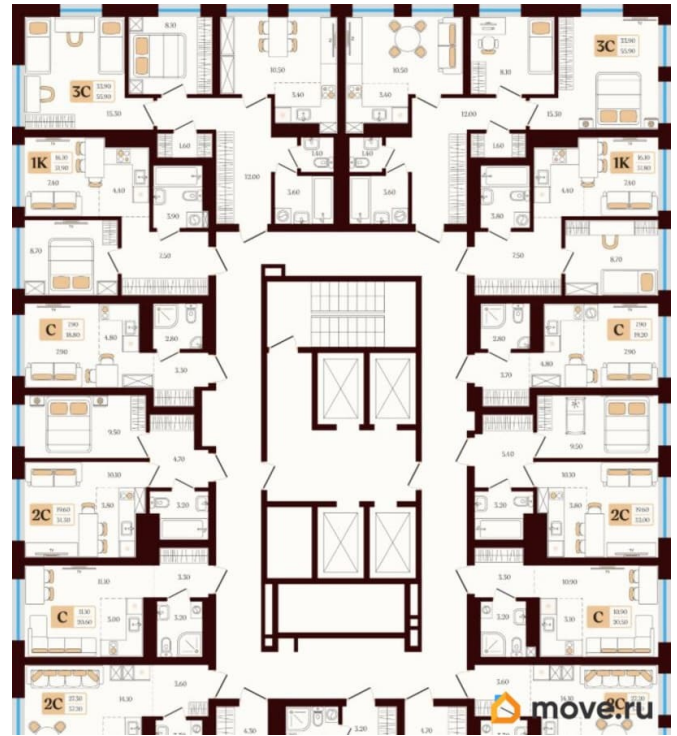

🕒 Создано: 23.03.2026 в 13:14

🔄 Обновлено: 01.04.2026 в 10:05

СЗ СУ 1, СЗ СУ 1

79770950801

Республика Башкортостан, Уфа, улица

Сун-Ят-Сена, 24

5 819 400 ₺

Республика Башкортостан, Уфа, улица Сун-Ят-Сена, 24

Округ

[Уфа, Кировский район](#)

Улица

[улица Сун-Ят-Сена](#)

Квартира

Количество комнат

1

Высота потолков

2.7 м

Жилая площадь

16.1 м²

Площадь кухни

4.4 м²

Общая площадь

31.8 м²

Этаж

21/25

Детали объекта

Тип сделки

Продам

Раздел

[Квартиры](#)

Квартира в новостройке

для заметок