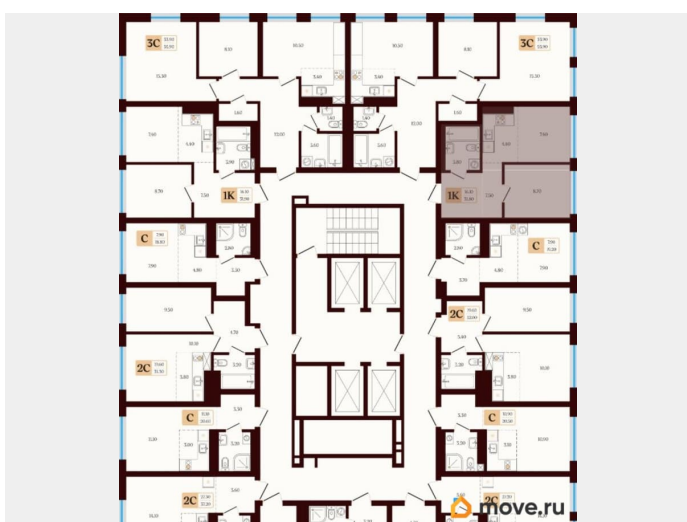

сделки бесплатно! Агентства недвижимости
просьба не беспокоить. Добавьте объявление
в избранное, чтобы не потерять его!

1	25	356
дом	этажей	квартир
4	32	166
скоростных лифта	кладовые	машиномест
2,7 м	1,8 м	
высота потолков*	высота окон**	

IV кв. 2028 г. move.ru
срок сдачи