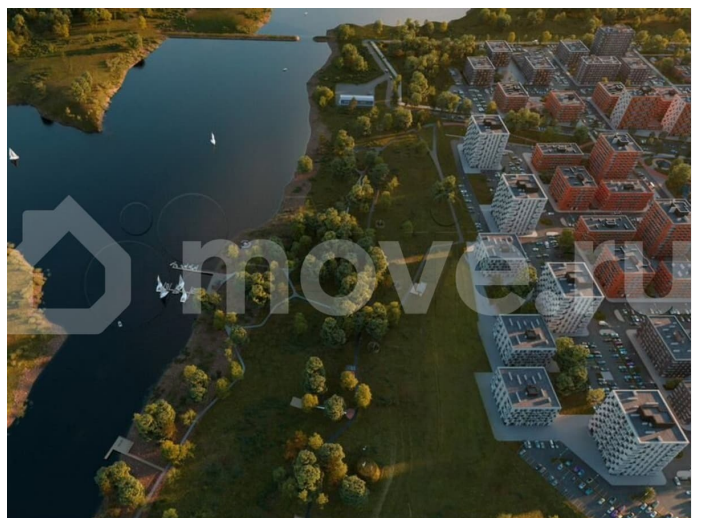

Раздел

[Квартиры](#)

Ремонт

с отделкой

Квартира в новостройке

да

Описание

Квартиры от застройщика в новом жилом комплексе «Свой Берег»! Собственная благоустроенная набережная на берегу р. Белая! Продается 1-к-комнатная квартира в ЖК «Свой Берег» от ГК «Архстрой Групп». 5-й этаж 12-этажного жилого дома, общая

площадь 30,45 кв.м., жилая площадь 20,09 кв.м. Отделка Предчистовая. Хотите узнать подробнее о планировке или подобрать по вашим параметрам? Свяжитесь с нами! О комплексе «Свой Берег» — современный жилой комплекс на берегу реки Белой, сочетающий комфорт и близость к природе. Удобные планировки, закрытые дворы без машин, детские и спортивные площадки — всё продумано для комфортной жизни. Комплекс расположен рядом с микрорайоном Затон, что обеспечивает лёгкий доступ к центру Уфы. Центром комплекса станет парк с прогулочными и велосипедными дорожками, спортивными зонами и местами для отдыха. Для семей с детьми предусмотрены школа на 1200 мест и три детских сада. Прибрежная зона реки Белой также будет благоустроена: появятся причалы, беседки и зоны для отдыха на природе. «Свой Берег» — это сочетание городской инфраструктуры и уединённой жизни в гармонии с природой. Звоните, и мы проконсультируем по всем имеющимся вопросам! Преимущества В строящемся жилом комплексе «Свой Берег» вы можете купить квартиру от застройщика на самых выгодных условиях и с большим количеством преимуществ: Уникальное расположение на берегу реки. Собственная благоустроенная набережная. Близость к природе недалеко от центра города. Низкоэтажная квартальная застройка. Парк с прогулочными и велосипедными дорожками, спортивными зонами и местами для отдыха. Закрытый безопасный двор без машин и с видеонаблюдением. Качественная отделка домов. Бесшумные лифты гостиничного класса. Развитая инфраструктура. Добавьте объявление в избранное, чтобы не потерять его!

КВАРТИРЫ НА БЕРЕГУ Р. БЕЛОЙ

Гармония с природой

30,45 кв.м.

1-КМН.

Move.ru - вся недвижимость России