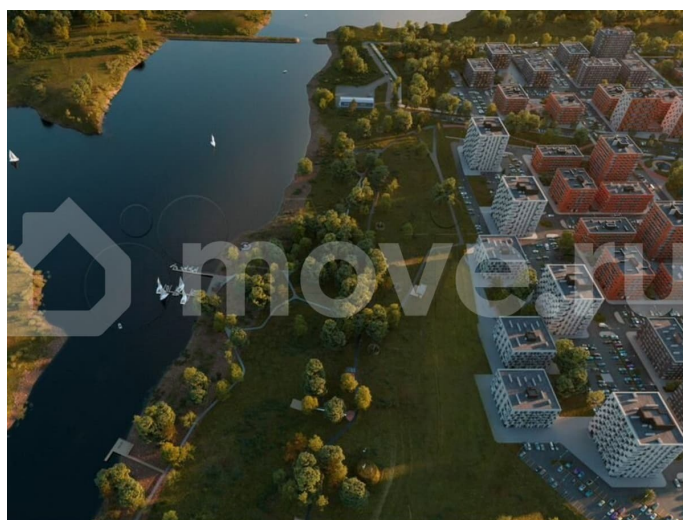

Дом 21В
(типовой этаж)