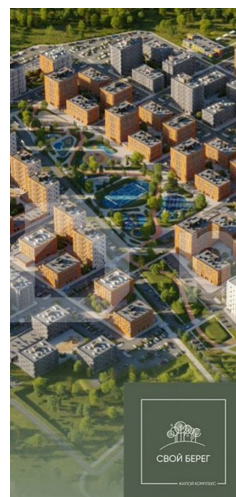

Ремонт

с отделкой

Квартира в новостройке

да

Описание

Квартиры от застройщика в новом жилом комплексе «Свой Берег»! Собственная благоустроенная набережная на берегу р. Белая! Продается 1-к-комнатная квартира в ЖК «Свой Берег» от ГК «Архстрой Групп». 5-й этаж 12-этажного жилого дома, общая

**КВАРТИРЫ
НА БЕРЕГУ Р. БЕЛОЙ**
Гармония с природой

29,37 кв.м.

1-к-мн.

площадь 29,37 кв.м., жилая площадь 17,78 кв.м. Отделка Предчистовая. Хотите узнать подробнее о планировке или подобрать по вашим параметрам? Свяжитесь с нами! О комплексе «Свой Берег» — современный жилой комплекс на берегу реки Белой, сочетающий комфорт и близость к природе. Удобные планировки, закрытые дворы без машин, детские и спортивные площадки — всё продумано для комфортной жизни. Комплекс расположен рядом с микрорайоном Затон, что обеспечивает лёгкий доступ к центру Уфы. Центром комплекса станет парк с прогулочными и велосипедными дорожками, спортивными зонами и местами для отдыха. Для семей с детьми предусмотрены школа на 1200 мест и три детских сада. Прибрежная зона реки Белой также будет благоустроена: появятся причалы, беседки и зоны для отдыха на природе. «Свой Берег» — это сочетание городской инфраструктуры и уединённой жизни в гармонии с природой. Звоните, и мы проконсультируем по всем имеющимся вопросам! Преимущества В строящемся жилом комплексе «Свой Берег» вы можете купить квартиру от застройщика на самых выгодных условиях и с большим количеством преимуществ: Уникальное расположение на берегу реки. Собственная благоустроенная набережная. Близость к природе недалеко от центра города. Низкоэтажная квартальная застройка. Парк с прогулочными и велосипедными дорожками, спортивными зонами и местами для отдыха. Закрытый безопасный двор без машин и с видеонаблюдением. Качественная отделка домов. Бесшумные лифты гостиничного класса. Развитая инфраструктура. Добавьте объявление в избранное, чтобы не потерять его!