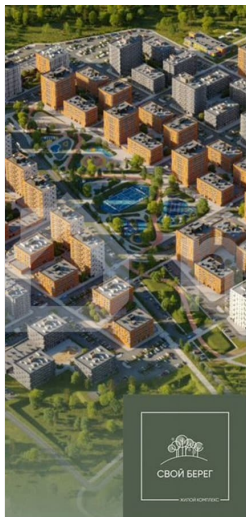

Ремонт

с отделкой

Квартира в новостройке

да

Описание

Квартиры от застройщика в новом жилом комплексе «Свой Берег»! Собственная благоустроенная набережная на берегу р. Белая! Продается 1-к-комнатная квартира в ЖК «Свой Берег» от ГК «Архстрой Групп». 5-й этаж 12-этажного жилого дома, общая

**КВАРТИРЫ
НА БЕРЕГУ Р. БЕЛОЙ**
Гармония с природой

29,37 кв.м.

1-к-мн.

площадь 29,37 кв.м., жилая площадь 17,78 кв.м. Отделка Предчистовая. Хотите узнать подробнее о планировке или подобрать по вашим параметрам? Свяжитесь с нами! О комплексе «Свой Берег» — современный жилой комплекс на берегу реки Белой, сочетающий комфорт и близость к природе. Удобные планировки, закрытые дворы без машин, детские и спортивные площадки — всё продумано для комфортной жизни. Комплекс расположен рядом с микрорайоном Затон, что обеспечивает лёгкий доступ к центру Уфы. Центром комплекса станет парк с прогулочными и велосипедными дорожками, спортивными зонами и местами для отдыха. Для семей с детьми предусмотрены школа на 1200 мест и три детских сада. Прибрежная зона реки Белой также будет благоустроена: появятся причалы, беседки и зоны для отдыха на природе. «Свой Берег» — это сочетание городской инфраструктуры и уединённой жизни в гармонии с природой. Звоните, и мы проконсультируем по всем имеющимся вопросам! Преимущества В строящемся жилом комплексе «Свой Берег» вы можете купить квартиру от застройщика на самых выгодных условиях и с большим количеством преимуществ: Уникальное расположение на берегу реки. Собственная благоустроенная набережная. Близость к природе недалеко от центра города. Низкоэтажная квартальная застройка. Парк с прогулочными и велосипедными дорожками, спортивными зонами и местами для отдыха. Закрытый безопасный двор без машин и с видеонаблюдением. Качественная отделка домов. Бесшумные лифты гостиничного класса. Развитая инфраструктура. Добавьте объявление в избранное, чтобы не потерять его!