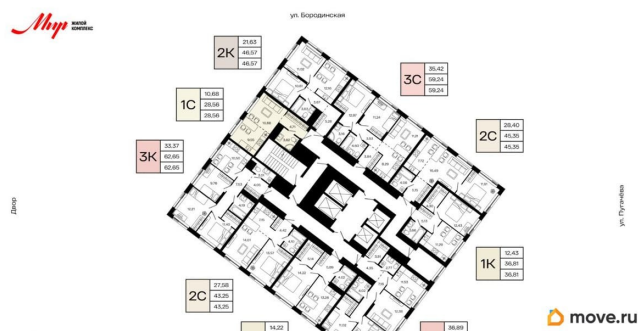

Количество комнат

1

Общая площадь

28.56 м²

Этаж

5/23

Детали объекта

Тип сделки

да

возможна ипотека

Описание

1-к квартира в МИР; По адресу: Литер 1, Секция 1. 5-й этаж 23-этажного жилого дома
Общая площадь 28.56 кв.м.; Жилая площадь

0.00 кв. м. от ГК «Первый Трест». Квартира с свободной планировкой, позволяющей реализовать любые дизайнерские решения: - Стены выровнены и оштукатурены, готовые под финишную отделку по вашему вкусу. - Пол: выполнена стяжка, обеспечивающая ровное основание для любых напольных покрытий. - Электрика: разводка выполнена до щитка, что обеспечивает безопасность и удобство при дальнейшем монтаже. - Отопление: установлены радиаторы и выполнена полная разводка системы отопления. - Водоснабжение: выведены коммуникации под воду, готовые для установки сантехнического оборудования.