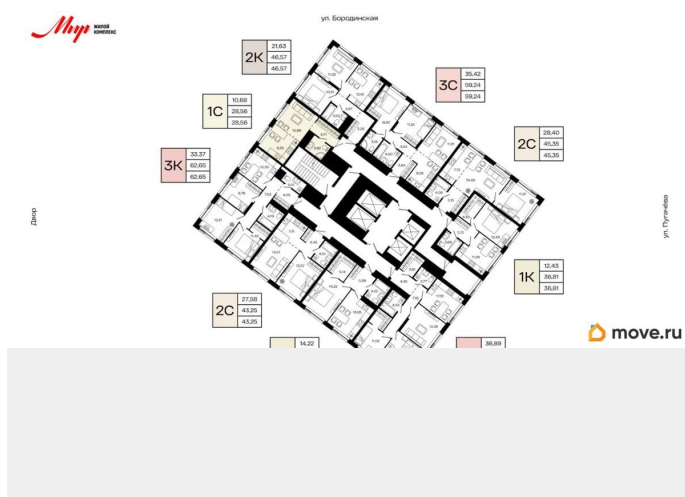

современной инфраструктурой, которая закрывает все потребности жителя мегаполиса. Это ваш личный мир, где суэта города остаётся за пределами, уступая место спокойствию и размеренному ритму жизни. Однако, если понадобится - вы легко и быстро попадёте в исторический центр Уфы и любую другую точку города. - 8 минут до гипермаркета «Лента» - 10 минут до Монумента Дружбы - 11 минут до ТРЦ «Иремель» - 15 минут до Гостиного Двора

Арифметика проекта - 2028 г. 4 кв.срок завершения строительства первой очереди - 3 квартала - 12 видовых башен - 1300 мест в школе - 500 м.набережная у дома - от 7 до 31 этажность Двор Место, где детский смех парит высоко Над деревьями. Мы продумали каждую деталь: здесь яркие игровые комплексы для детей постарше соседствуют с уединённым и безопасным «гнездышком» для дошкольников, надёжно защищённым своим ограждением.Пока дети покоряют игровые вселенные, взрослые могут перевести дух в зоне отдыха, заняться спортом или, не теряя из виду своих чад, насладиться долгожданым общением.

Вестибюли - Собственная охрана и контрольно-пропускной пункт - Кофейня в холле - Посылочные для хранения доставленных товаров - Санузел - Интеллектуальная подсветк