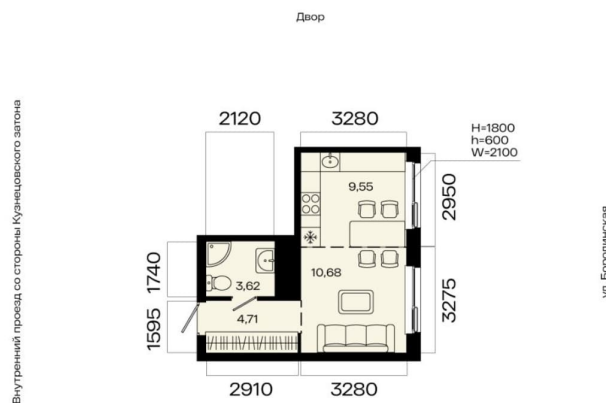

Количество комнат

1

Общая площадь

28.56 м²

Этаж

12/23

Детали объекта

Тип сделки

да

возможна ипотека

Описание

1-к квартира в МИР; По адресу: Литер 1, Секция 1. 12-й этаж 23-этажного жилого дома Общая площадь 28.56 кв.м.; Жилая

ул. Пугачёва

площадь 0.00 кв. м. от ГК «Первый Трест».

Квартира с свободной планировкой, позволяющей реализовать любые дизайнерские решения: - Стены выровнены и оштукатурены, готовые под финишную отделку по вашему вкусу. - Пол: выполнена стяжка, обеспечивающая ровное основание для любых напольных покрытий. - Электрика: разводка выполнена до щитка, что обеспечивает безопасность и удобство при дальнейшем монтаже. - Отопление: установлены радиаторы и выполнена полная разводка системы отопления. - Водоснабжение: выведены коммуникации под воду, готовые для установки сантехнического оборудования. Хотите узнать подробнее о планировке или подобрать по вашим параметрам? Свяжитесь с нами! Главная ценность здесь - это качество повседневной жизни. Мы понимаем комфорт не как набор роскошных опций, а как продуманную среду, где всё работает на благо человека: от надёжных инженерных систем и социальной инфраструктуры до благоустроенной территории с видом на водные просторы. «Мир» - это возвращение к идее цельного пространства, созданного исходя из потребностей современного человека. Концепция комплекса берёт за основу успешный советский опыт создания «городов в городе» - микрорайонов с развитой социальной и инженерной инфраструктурой. Это МИР, в котором есть всё. А архитектурный стиль комплекса символизирует надёжность, основательность и верность принципам разумного подхода к жизни. Расположение Расположенный в Кузнецовском затоне на берегу реки, комплекс становится новым центром притяжения. Название «Мир» выбрано не случайно: оно отражает стремление создать