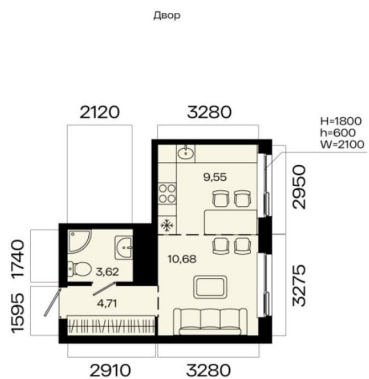

ул. Пугачева