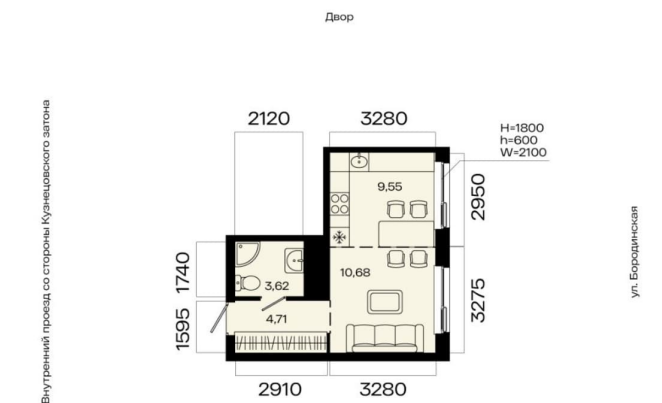

Количество комнат

1

Общая площадь

28.56 м²

Этаж

6/23

Детали объекта

Тип сделки

да

возможна ипотека

Описание

1-к квартира в МИР; По адресу: Литер 1, Секция 1. 6-й этаж 23-этажного жилого дома
Общая площадь 28.56 кв.м.; Жилая площадь

0.00 кв. м. от ГК «Первый Трест». Квартира с свободной планировкой, позволяющей реализовать любые дизайнерские решения: - Стены выровнены и оштукатурены, готовые под финишную отделку по вашему вкусу. - Пол: выполнена стяжка, обеспечивающая ровное основание для любых напольных покрытий. - Электрика: разводка выполнена до щитка, что обеспечивает безопасность и удобство при дальнейшем монтаже. - Отопление: установлены радиаторы и выполнена полная разводка системы отопления. - Водоснабжение: выведены коммуникации под воду, готовые для установки сантехнического оборудования.