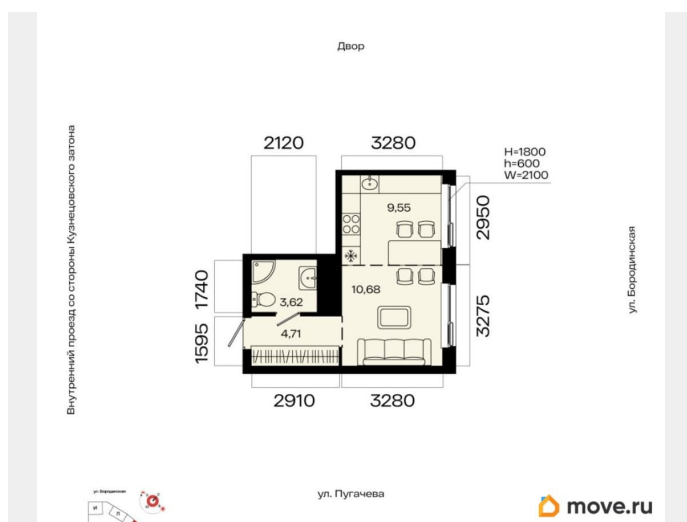

современной инфраструктурой, которая закрывает все потребности жителя мегаполиса. Это ваш личный мир, где суэта города остаётся за пределами, уступая место спокойствию и размеренному ритму жизни. Однако, если понадобится - вы легко и быстро попадёте в исторический центр Уфы и любую другую точку города. - 8 минут до гипермаркета «Лента» - 10 минут до Монумента Дружбы - 11 минут до ТРЦ «Иремель» - 15 минут до Гостиного Двора

Арифметика проекта - 2028 г. 4 кв.срок завершения строительства первой очереди - 3 квартала - 12 видовых башен - 1300 мест в школе - 500 м.набережная у дома - от 7 до 31 этажность Двор Место, где детский смех парит высоко Над деревьями. Мы продумали каждую деталь: здесь яркие игровые комплексы для детей постарше соседствуют с уединённым и безопасным «гнездышком» для дошкольников, надёжно защищённым своим ограждением.Пока дети покоряют игровые вселенные, взрослые могут перевести дух в зоне отдыха, заняться спортом или, не теряя из виду своих чад, насладиться долгожданным общением.

Вестибюли - Собственная охрана и контрольно-пропускной пункт - Кофейня в холле - Посылочные для хранения доставленных товаров - Санузел - Интеллектуальная подсветк