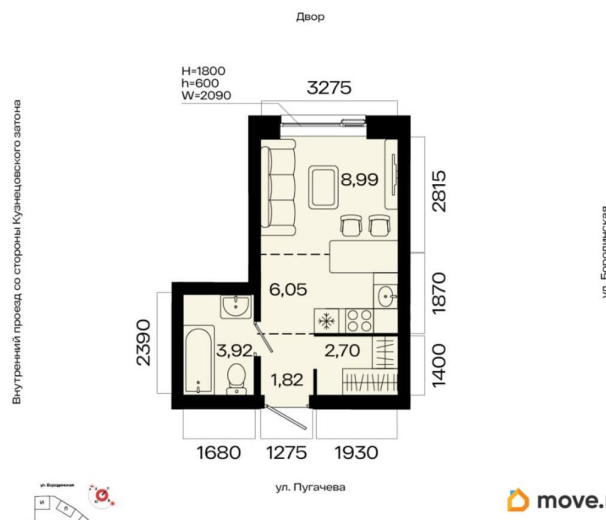

Количество комнат

1

Общая площадь

23.6 м²

Этаж

22/31

Детали объекта

Тип сделки

да

возможна ипотека

Описание

1-к квартира в МИР; По адресу: Литер 1, Секция 3. 22-й этаж 31-этажного жилого дома Общая площадь 23.60 кв.м.; Жилая

площадь 0.00 кв. м. от ГК «Первый Трест».

Квартира с свободной планировкой, позволяющей реализовать любые дизайнерские решения: - Стены выровнены и оштукатурены, готовые под финишную отделку по вашему вкусу. - Пол: выполнена стяжка, обеспечивающая ровное основание для любых напольных покрытий. - Электрика: разводка выполнена до щитка, что обеспечивает безопасность и удобство при дальнейшем монтаже. - Отопление: установлены радиаторы и выполнена полная разводка системы отопления. - Водоснабжение: выведены коммуникации под воду, готовые для установки сантехнического оборудования. Хотите узнать подробнее о планировке или подобрать по вашим параметрам? Свяжитесь с нами! Главная ценность здесь - это качество повседневной жизни. Мы понимаем комфорт не как набор роскошных опций, а как продуманную среду, где всё работает на благо человека: от надёжных инженерных систем и социальной инфраструктуры до благоустроенной территории с видом на водные просторы. «Мир» - это возвращение к идее цельного пространства, созданного исходя из потребностей современного человека. Концепция комплекса берёт за основу успешный советский опыт создания «городов в городе» - микрорайонов с развитой социальной и инженерной инфраструктурой. Это МИР, в котором есть всё. А архитектурный стиль комплекса символизирует надёжность, основательность и верность принципам разумного подхода к жизни. Расположение Расположенный в Кузнецовском затоне на берегу реки, комплекс становится новым центром притяжения. Название «Мир» выбрано не случайно: оно отражает стремление создать