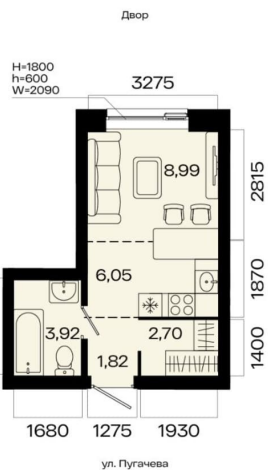

move.ru

ул. Бородинская