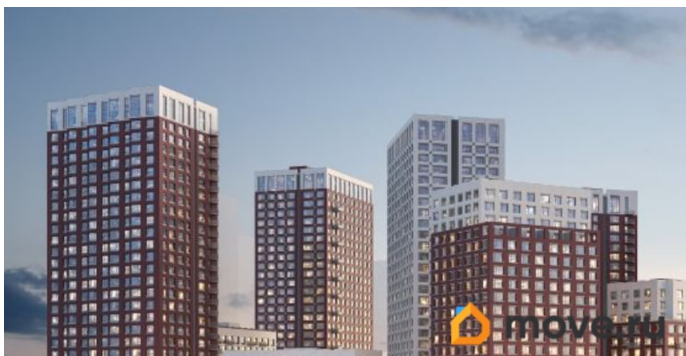

move.ru

ул. Бородинская