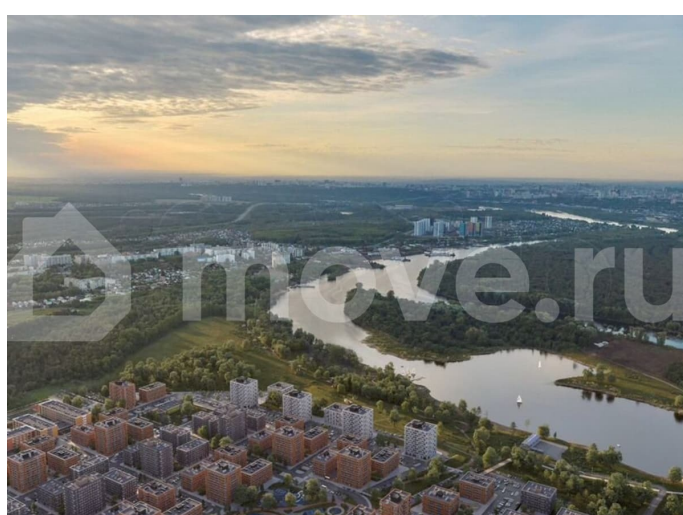

Раздел

[Квартиры](#)

Ремонт

с отделкой

Квартира в новостройке

да

Описание

Квартиры от застройщика в новом жилом комплексе «Свой Берег»! Собственная благоустроенная набережная на берегу р. Белая! Продается 1-к-комнатная квартира в ЖК «Свой Берег» от ГК «Архстрой Групп». 2-й этаж 12-этажного жилого дома, общая

площадь 20,96 кв.м., жилая площадь 8,43 кв.м. Отделка Предчистовая. Хотите узнать подробнее о планировке или подобрать по вашим параметрам? Свяжитесь с нами! О комплексе «Свой Берег» — современный жилой комплекс на берегу реки Белой, сочетающий комфорт и близость к природе. Удобные планировки, закрытые дворы без машин, детские и спортивные площадки — всё продумано для комфортной жизни. Комплекс расположен рядом с микрорайоном Затон, что обеспечивает лёгкий доступ к центру Уфы. Центром комплекса станет парк с прогулочными и велосипедными дорожками, спортивными зонами и местами для отдыха. Для семей с детьми предусмотрены школа на 1200 мест и три детских сада. Прибрежная зона реки Белой также будет благоустроена: появятся причалы, беседки и зоны для отдыха на природе. «Свой Берег» — это сочетание городской инфраструктуры и уединённой жизни в гармонии с природой. Звоните, и мы проконсультируем по всем имеющимся вопросам! Преимущества В строящемся жилом комплексе «Свой Берег» вы можете купить квартиру от застройщика на самых выгодных условиях и с большим количеством преимуществ: Уникальное расположение на берегу реки. Собственная благоустроенная набережная. Близость к природе недалеко от центра города. Низкоэтажная квартальная застройка. Парк с прогулочными и велосипедными дорожками, спортивными зонами и местами для отдыха. Закрытый безопасный двор без машин и с видеонаблюдением. Качественная отделка домов. Бесшумные лифты гостиничного класса. Развитая инфраструктура. Добавьте объявление в избранное, чтобы не потерять его!

КВАРТИРЫ НА БЕРЕГУ Р. БЕЛОЙ

Гармония с природой

20,96 кв.м.

1-КМН.

Move.ru - вся недвижимость России