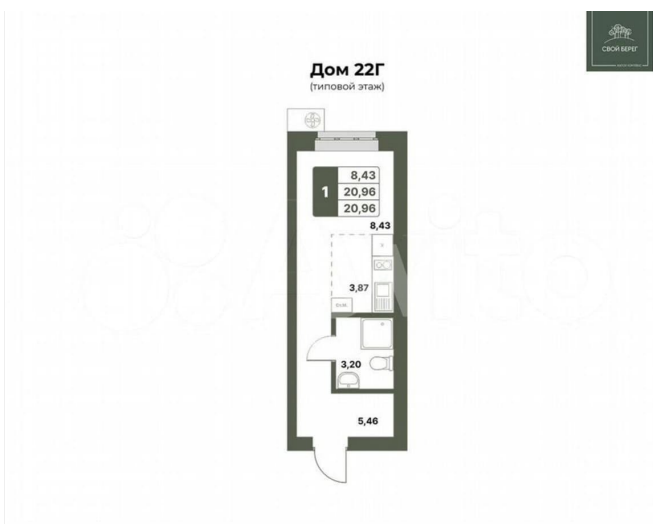

1

Общая площадь

21 м²

Этаж

2/6

Детали объекта

Тип сделки

Продам

КВАРТИРЫ НА БЕРЕГУ Р. БЕЛОЙ

Гармония с природой

20,96 кв.м.

1-КМН.

Move.ru - вся недвижимость России