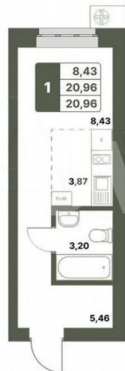

1

Общая площадь

21 м²

Этаж

4/6

Детали объекта

Тип сделки

Продам

КВАРТИРЫ НА БЕРЕГУ Р. БЕЛОЙ

Гармония с природой

20,96 кв.м.

1-КМН.

Дом 22Б (типовой этаж)

Move.ru - вся недвижимость России