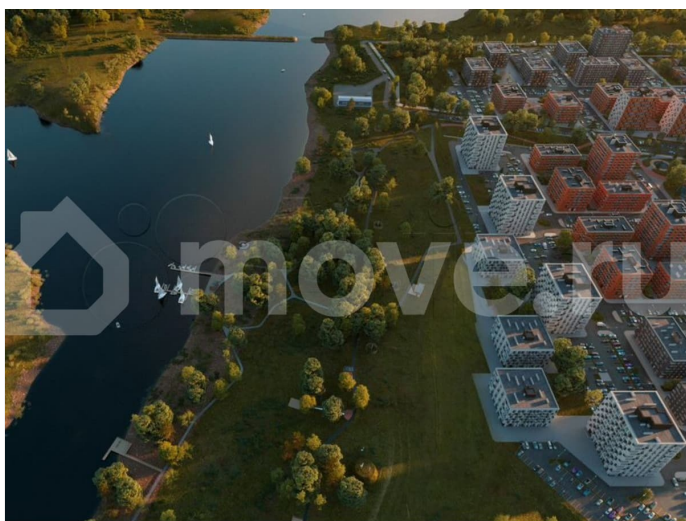

Раздел

[Квартиры](#)

Ремонт

с отделкой

Квартира в новостройке

да

Описание

Квартиры от застройщика в новом жилом комплексе «Свой Берег»! Собственная благоустроенная набережная на берегу р. Белая! Продается 1-к-комнатная квартира в ЖК «Свой Берег» от ГК «Архстрой Групп». 4-й этаж 12-этажного жилого дома, общая

площадь 20,96 кв.м., жилая площадь 8,43 кв.м. Отделка Предчистовая. Хотите узнать подробнее о планировке или подобрать по вашим параметрам? Свяжитесь с нами! О комплексе «Свой Берег» — современный жилой комплекс на берегу реки Белой, сочетающий комфорт и близость к природе. Удобные планировки, закрытые дворы без машин, детские и спортивные площадки — всё продумано для комфортной жизни. Комплекс расположен рядом с микрорайоном Затон, что обеспечивает лёгкий доступ к центру Уфы. Центром комплекса станет парк с прогулочными и велосипедными дорожками, спортивными зонами и местами для отдыха. Для семей с детьми предусмотрены школа на 1200 мест и три детских сада. Прибрежная зона реки Белой также будет благоустроена: появятся причалы, беседки и зоны для отдыха на природе. «Свой Берег» — это сочетание городской инфраструктуры и уединённой жизни в гармонии с природой. Звоните, и мы проконсультируем по всем имеющимся вопросам! Преимущества В строящемся жилом комплексе «Свой Берег» вы можете купить квартиру от застройщика на самых выгодных условиях и с большим количеством преимуществ: Уникальное расположение на берегу реки. Собственная благоустроенная набережная. Близость к природе недалеко от центра города. Низкоэтажная квартальная застройка. Парк с прогулочными и велосипедными дорожками, спортивными зонами и местами для отдыха. Закрытый безопасный двор без машин и с видеонаблюдением. Качественная отделка домов. Бесшумные лифты гостиничного класса. Развитая инфраструктура. Добавьте объявление в избранное, чтобы не потерять его!

КВАРТИРЫ НА БЕРЕГУ Р. БЕЛОЙ

Гармония с природой

20,96 кв.м.

1-КМН.

Move.ru - вся недвижимость России