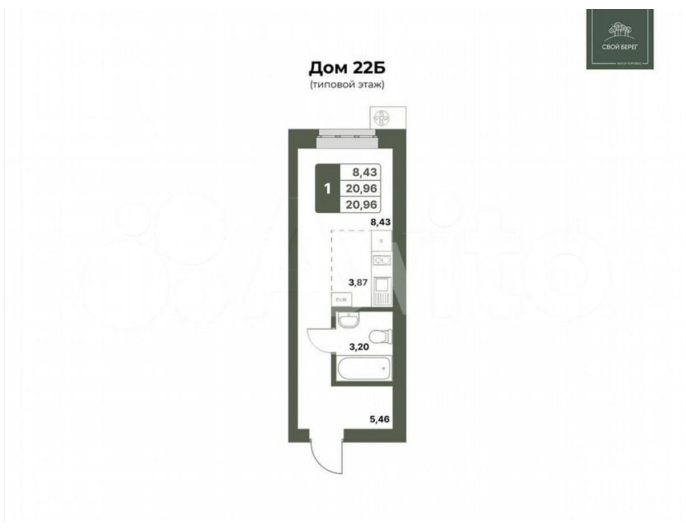

КВАРТИРЫ НА БЕРЕГУ Р. БЕЛОЙ

Гармония с природой

20,96 кв.м.

1-КМН.

Move.ru - вся недвижимость России