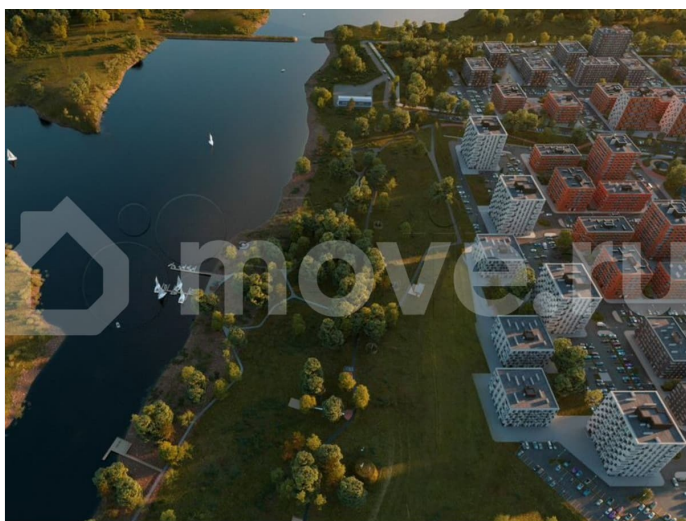

Дом 22Б (типовой этаж)