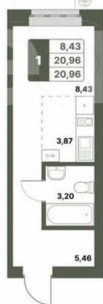

1

Общая площадь

21 м²

Этаж

4/6

Детали объекта

Тип сделки

Продам

КВАРТИРЫ НА БЕРЕГУ Р. БЕЛОЙ

Гармония с природой

20,96 кв.м.

1-КМН.

Move.ru - вся недвижимость России