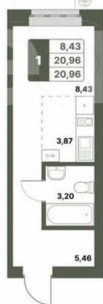

1

Общая площадь

21 м²

Этаж

4/6

Детали объекта

Тип сделки

Продам

КВАРТИРЫ НА БЕРЕГУ Р. БЕЛОЙ

Гармония с природой

20,96 кв.м.

1-КМН.

Дом 22Б (типовой этаж)

Move.ru - вся недвижимость России