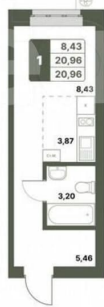

### Квартира

Количество комнат

1

Общая площадь

21 м<sup>2</sup>

Этаж

6/6

## КВАРТИРЫ НА БЕРЕГУ Р. БЕЛОЙ

Гармония с природой

20,96 кв.м.

1-КМН.

Дом 22Б  
(типовой этаж)

Move.ru - вся недвижимость России