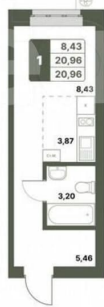

### Квартира

Количество комнат

1

Общая площадь

21 м<sup>2</sup>

Этаж

6/6

## КВАРТИРЫ НА БЕРЕГУ Р. БЕЛОЙ

Гармония с природой

20,96 кв.м.

1-КМН.