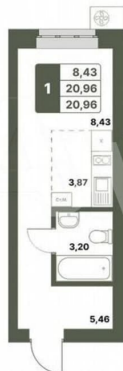

Дом 22Б (типовой этаж)