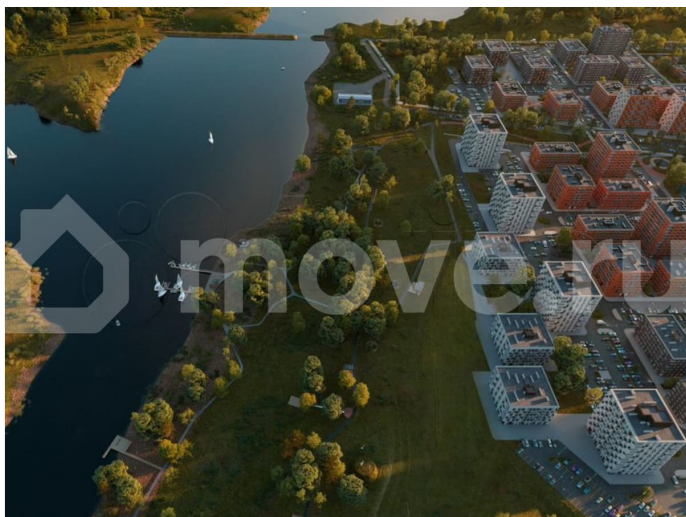

### Описание

Квартиры от застройщика в новом жилом комплексе «Свой Берег»! Собственная благоустроенная набережная на берегу р. Белая! Продается 1-к-комнатная квартира в ЖК «Свой Берег» от ГК «Архстрой Групп». 6-й этаж 12-этажного жилого дома, общая

для заметок

площадь 20,96 кв.м., жилая площадь 8,43 кв.м. Отделка Предчистовая. Хотите узнать подробнее о планировке или подобрать по вашим параметрам? Свяжитесь с нами! О комплексе «Свой Берег» — современный жилой комплекс на берегу реки Белой, сочетающий комфорт и близость к природе. Удобные планировки, закрытые дворы без машин, детские и спортивные площадки — всё продумано для комфортной жизни. Комплекс расположен рядом с микрорайоном Затон, что обеспечивает лёгкий доступ к центру Уфы. Центром комплекса станет парк с прогулочными и велосипедными дорожками, спортивными зонами и местами для отдыха. Для семей с детьми предусмотрены школа на 1200 мест и три детских сада. Прибрежная зона реки Белой также будет благоустроена: появятся причалы, беседки и зоны для отдыха на природе. «Свой Берег» — это сочетание городской инфраструктуры и уединённой жизни в гармонии с природой. Звоните, и мы проконсультируем по всем имеющимся вопросам! Преимущества В строящемся жилом комплексе «Свой Берег» вы можете купить квартиру от застройщика на самых выгодных условиях и с большим количеством преимуществ: Уникальное расположение на берегу реки. Собственная благоустроенная набережная. Близость к природе недалеко от центра города. Низкоэтажная квартальная застройка. Парк с прогулочными и велосипедными дорожками, спортивными зонами и местами для отдыха. Закрытый безопасный двор без машин и с видеонаблюдением. Качественная отделка домов. Бесшумные лифты гостиничного класса. Развитая инфраструктура. Добавьте объявление в избранное, чтобы не потерять его!

## КВАРТИРЫ НА БЕРЕГУ Р. БЕЛОЙ

Гармония с природой

20,96 кв.м.

1-КМН.