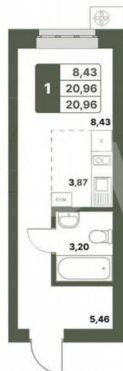

### Квартира

Количество комнат

1

Общая площадь

21 м<sup>2</sup>

Этаж

6/6

## КВАРТИРЫ НА БЕРЕГУ Р. БЕЛОЙ

Гармония с природой

20,96 кв.м.

1-КМН.

Дом 22Б  
(типовой этаж)

Move.ru - вся недвижимость России