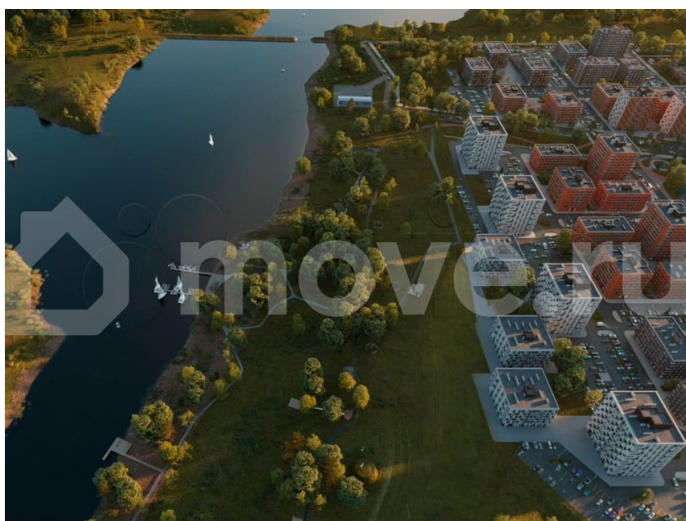

Раздел

[Квартиры](#)

Ремонт

с отделкой

Квартира в новостройке

да

Описание

Квартиры от застройщика в новом жилом комплексе «Свой Берег»! Собственная благоустроенная набережная на берегу р. Белая! Продается 1-к-комнатная квартира в ЖК «Свой Берег» от ГК «Архстрой Групп». 4-й этаж 12-этажного жилого дома, общая

для заметок

площадь 20,96 кв.м., жилая площадь 8,43 кв.м. Отделка Предчистовая. Хотите узнать подробнее о планировке или подобрать по вашим параметрам? Свяжитесь с нами! О комплексе «Свой Берег» — современный жилой комплекс на берегу реки Белой, сочетающий комфорт и близость к природе. Удобные планировки, закрытые дворы без машин, детские и спортивные площадки — всё продумано для комфортной жизни. Комплекс расположен рядом с микрорайоном Затон, что обеспечивает лёгкий доступ к центру Уфы. Центром комплекса станет парк с прогулочными и велосипедными дорожками, спортивными зонами и местами для отдыха. Для семей с детьми предусмотрены школа на 1200 мест и три детских сада. Прибрежная зона реки Белой также будет благоустроена: появятся причалы, беседки и зоны для отдыха на природе. «Свой Берег» — это сочетание городской инфраструктуры и уединённой жизни в гармонии с природой. Звоните, и мы проконсультируем по всем имеющимся вопросам! Преимущества В строящемся жилом комплексе «Свой Берег» вы можете купить квартиру от застройщика на самых выгодных условиях и с большим количеством преимуществ: Уникальное расположение на берегу реки. Собственная благоустроенная набережная. Близость к природе недалеко от центра города. Низкоэтажная квартальная застройка. Парк с прогулочными и велосипедными дорожками, спортивными зонами и местами для отдыха. Закрытый безопасный двор без машин и с видеонаблюдением. Качественная отделка домов. Бесшумные лифты гостиничного класса. Развитая инфраструктура. Добавьте объявление в избранное, чтобы не потерять его!

КВАРТИРЫ НА БЕРЕГУ Р. БЕЛОЙ

Гармония с природой

 20,96 кв.м.

 1-КМН.

Move.ru - вся недвижимость России