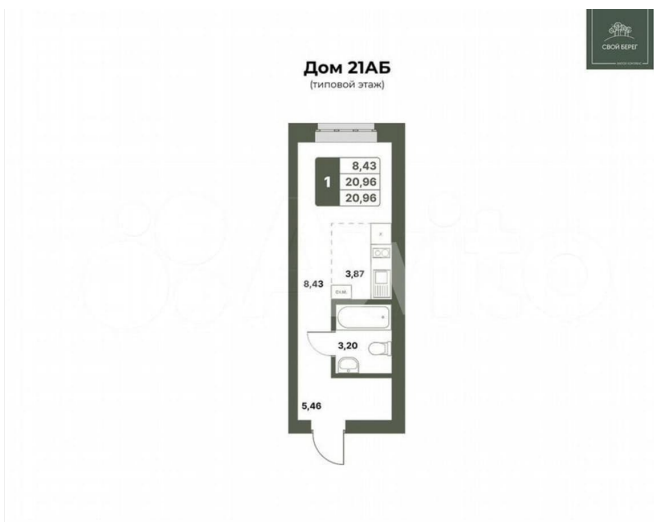

Раздел

[Квартиры](#)

Ремонт

с отделкой

Квартира в новостройке

да

Описание

Квартиры от застройщика в новом жилом комплексе «Свой Берег»! Собственная благоустроенная набережная на берегу р. Белая! Продается 1-к-комнатная квартира в ЖК «Свой Берег» от ГК «Архстрой Групп». 4-й этаж 12-этажного жилого дома, общая

для заметок

площадь 20,96 кв.м., жилая площадь 8,43 кв.м. Отделка Предчистовая. Хотите узнать подробнее о планировке или подобрать по вашим параметрам? Свяжитесь с нами! О комплексе «Свой Берег» — современный жилой комплекс на берегу реки Белой, сочетающий комфорт и близость к природе. Удобные планировки, закрытые дворы без машин, детские и спортивные площадки — всё продумано для комфортной жизни. Комплекс расположен рядом с микрорайоном Затон, что обеспечивает лёгкий доступ к центру Уфы. Центром комплекса станет парк с прогулочными и велосипедными дорожками, спортивными зонами и местами для отдыха. Для семей с детьми предусмотрены школа на 1200 мест и три детских сада. Прибрежная зона реки Белой также будет благоустроена: появятся причалы, беседки и зоны для отдыха на природе. «Свой Берег» — это сочетание городской инфраструктуры и уединённой жизни в гармонии с природой. Звоните, и мы проконсультируем по всем имеющимся вопросам! Преимущества В строящемся жилом комплексе «Свой Берег» вы можете купить квартиру от застройщика на самых выгодных условиях и с большим количеством преимуществ: Уникальное расположение на берегу реки. Собственная благоустроенная набережная. Близость к природе недалеко от центра города. Низкоэтажная квартальная застройка. Парк с прогулочными и велосипедными дорожками, спортивными зонами и местами для отдыха. Закрытый безопасный двор без машин и с видеонаблюдением. Качественная отделка домов. Бесшумные лифты гостиничного класса. Развитая инфраструктура. Добавьте объявление в избранное, чтобы не потерять его!

КВАРТИРЫ НА БЕРЕГУ Р. БЕЛОЙ

Гармония с природой

 20,96 кв.м.

 1-КМН.

Move.ru - вся недвижимость России