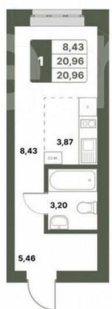

1

Общая площадь

21 м²

Этаж

4/6

Детали объекта

Тип сделки

Продам

КВАРТИРЫ НА БЕРЕГУ Р. БЕЛОЙ

Гармония с природой

 20,96 кв.м.

 1-КМН.

Move.ru - вся недвижимость России