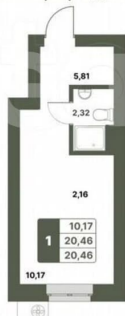

1

Общая площадь

20.5 м²

Этаж

2/8

Детали объекта

Тип сделки

Продам

КВАРТИРЫ НА БЕРЕГУ Р. БЕЛОЙ

Гармония с природой

20,46 кв.м.

1-КМН.

Move.ru - вся недвижимость России