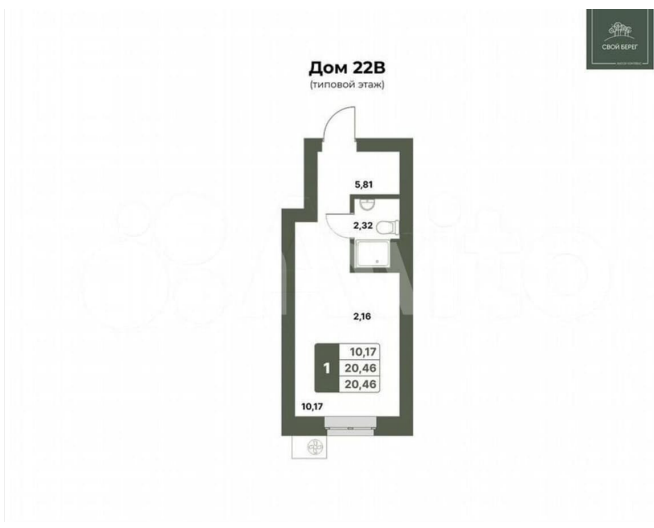

1

Общая площадь

20.5 м²

Этаж

2/8

Детали объекта

Тип сделки

Продам

КВАРТИРЫ НА БЕРЕГУ Р. БЕЛОЙ

Гармония с природой

20,46 кв.м.

1-КМН.

Move.ru - вся недвижимость России