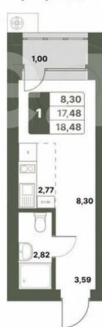

1

Общая площадь

18.5 м²

Этаж

6/6

Детали объекта

Тип сделки

Продам

КВАРТИРЫ НА БЕРЕГУ Р. БЕЛОЙ

Гармония с природой

18,48 кв.м.

1-КМН.

Дом 22Б (типовой этаж)

Move.ru - вся недвижимость России