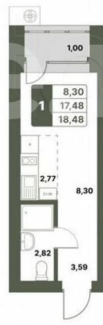

### Квартира

Количество комнат

1

Общая площадь

18.5 м<sup>2</sup>

Этаж

5/6

## КВАРТИРЫ НА БЕРЕГУ Р. БЕЛОЙ

Гармония с природой

18,48 кв.м.

1-КМН.