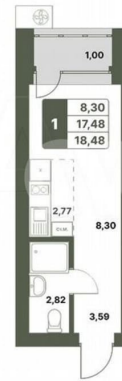

Дом 22Г (типовой этаж)